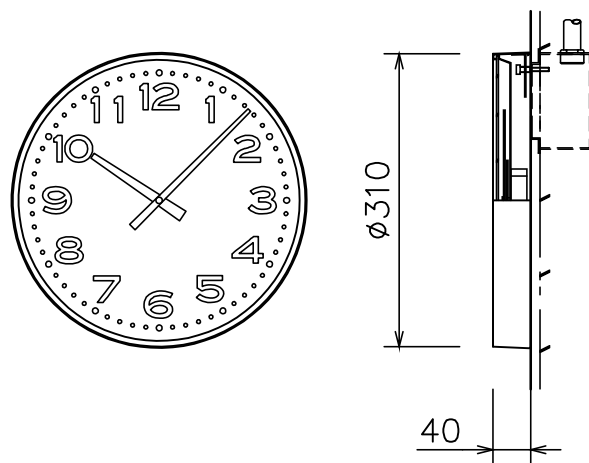

φ310壁掛子時計

ケース	鋼板 クリーム色
文字板	アルミニウム 白色
文字	黒色
指針	アルミニウム 黒色
風防	ガラス 透明 t2
機体	DC24V 有極30秒運針