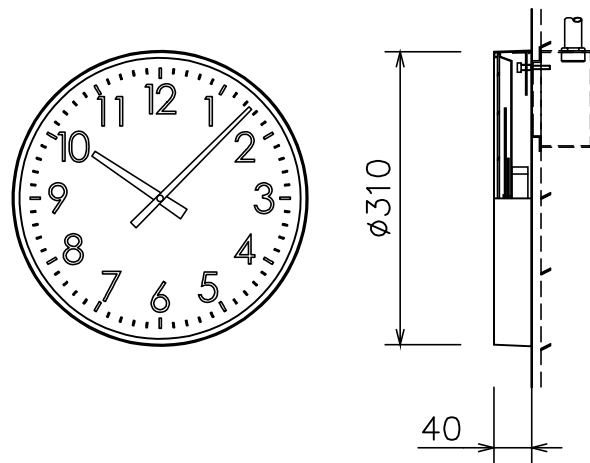

φ310壁掛子時計

ケース	鋼板 クリーム色
文字板	アルミニウム 白色
文字	黒色
指針	アルミニウム 黒色
風防	ガラス 透明 t2
機体	DC24V 有極30秒運針