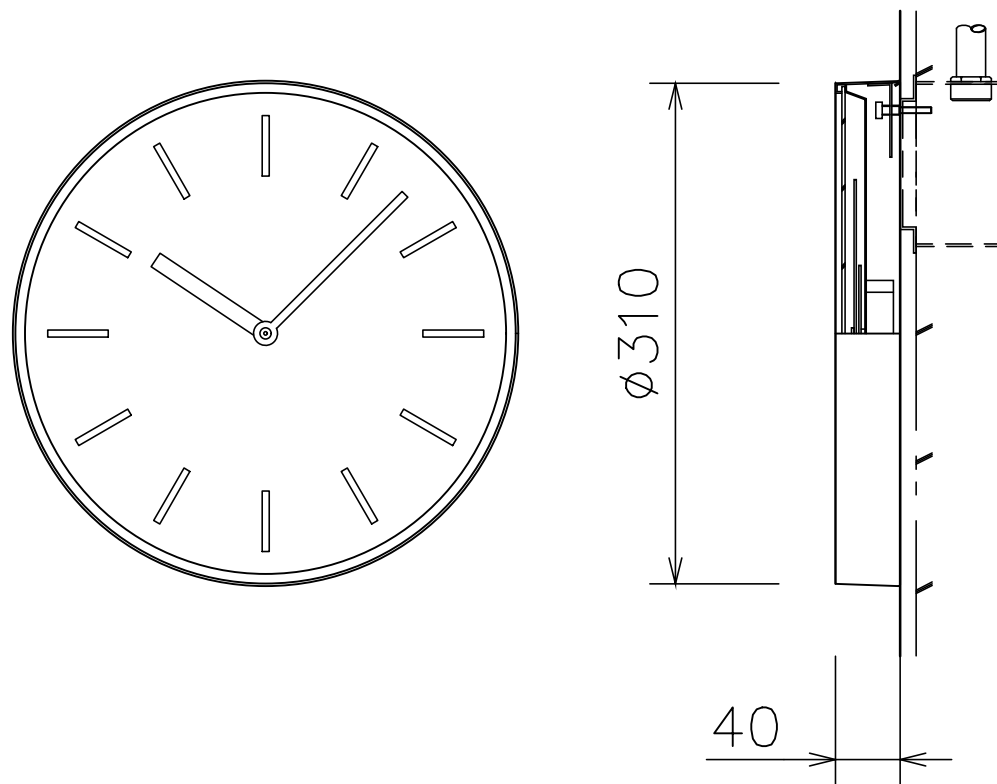

# φ310壁掛子時計

ケース	鋼板 黒色
文字板	アルミニウム シルバー色
文字	黒色
指針	アルミニウム 黒色
風防	ガラス 透明 t2
機体	DC24V 有極30秒運針