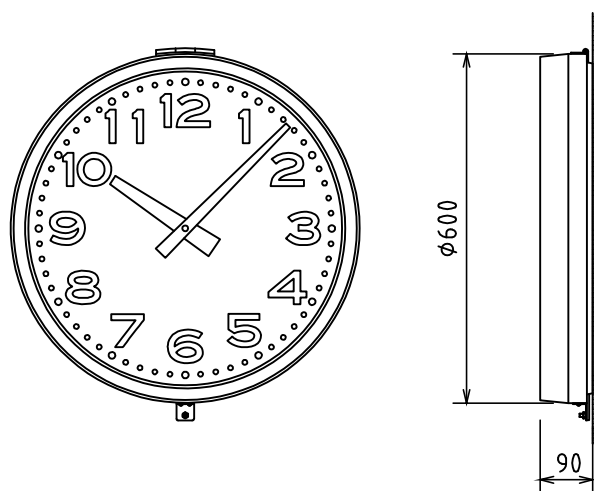

# φ600壁掛型子時計

ケース	鋼板 クリーム色
文字板	アルミニウム 白色
文字	黒色
指針	アルミニウム 黒色
風防	強化ガラス 透明 t4
機体	DC24V 有極30秒運針