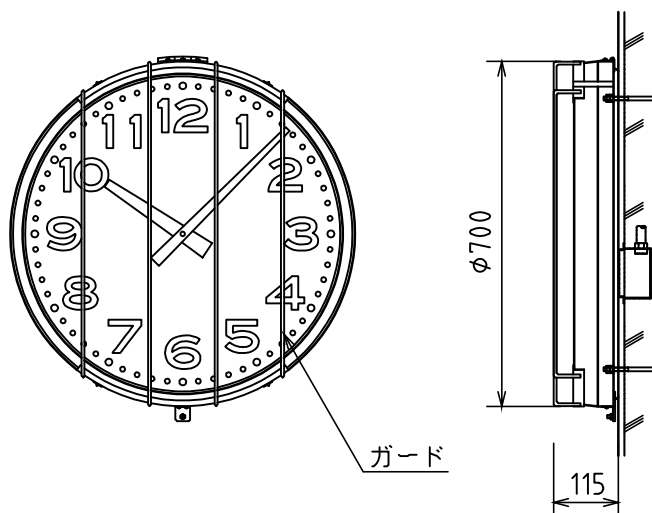

## φ700壁掛型子時計

ケース	鋼板 クリーム色
文字板	アルミニウム 白色
文字	黒色
指針	アルミニウム 黒色
風防	強化ガラス 透明 t4
機体	DC24V 有極30秒運針