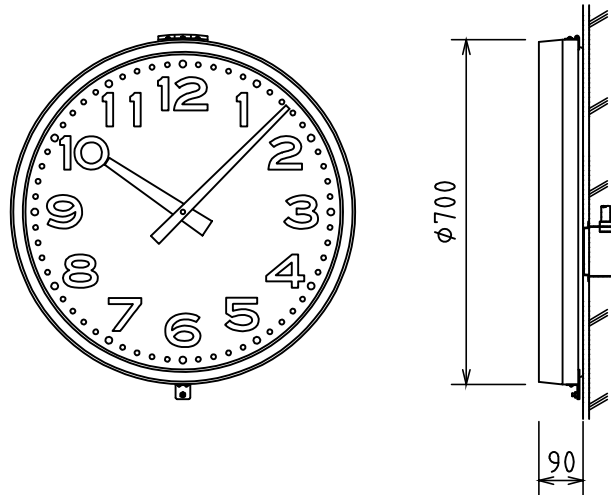

φ700壁掛型子時計

ケース	鋼板 クリーム色
文字板	アルミニウム 白色
文字	黒色
指針	アルミニウム 黒色
風防	強化ガラス 透明 t4
機体	DC24V 有極30秒運針