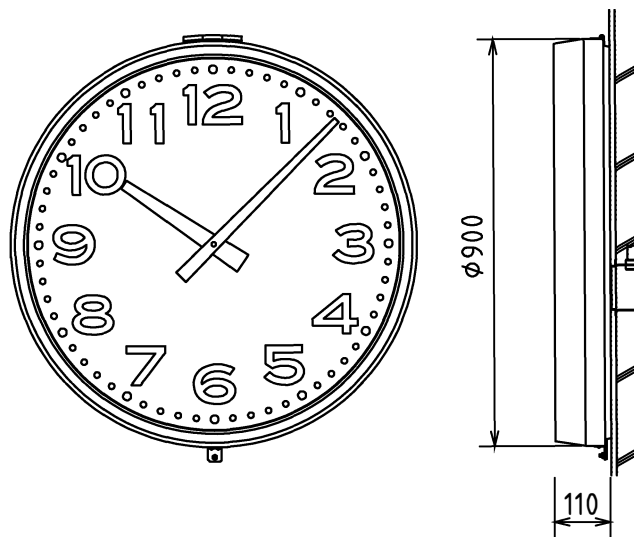

φ900壁掛型子時計

ケース	鋼板 クリーム色
文字板	アルミニウム 白色
文字	黒色
指針	アルミニウム 黒色
風防	強化ガラス 透明 t4
機体	DC24V 有極30秒運針