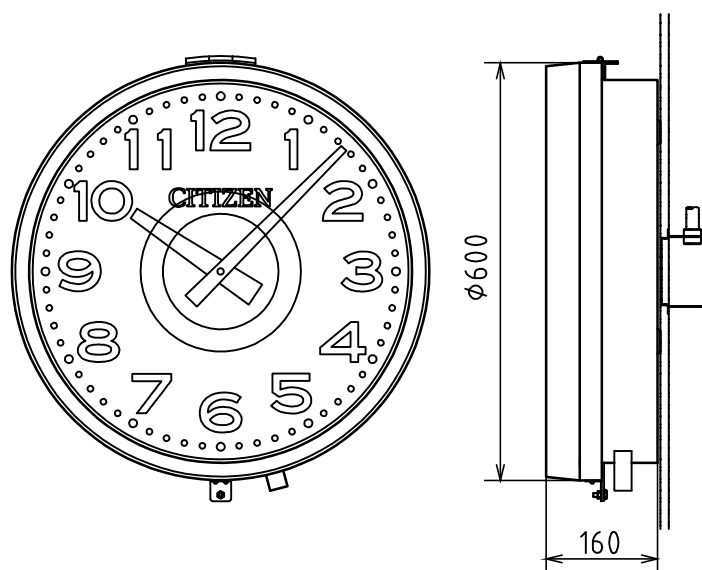

φ600屋外内照壁掛子時計

ケース	鋼板製（防雨型）クリーム色
文字板	アクリル板 乳白色 白色LED 15W
入力電源	AC100V±10% 50/60Hz
文字	黒色
指針	アルミニウム 黒色
ガラス	透明 強化ガラス t4
機体	DC24V 有極30秒運針