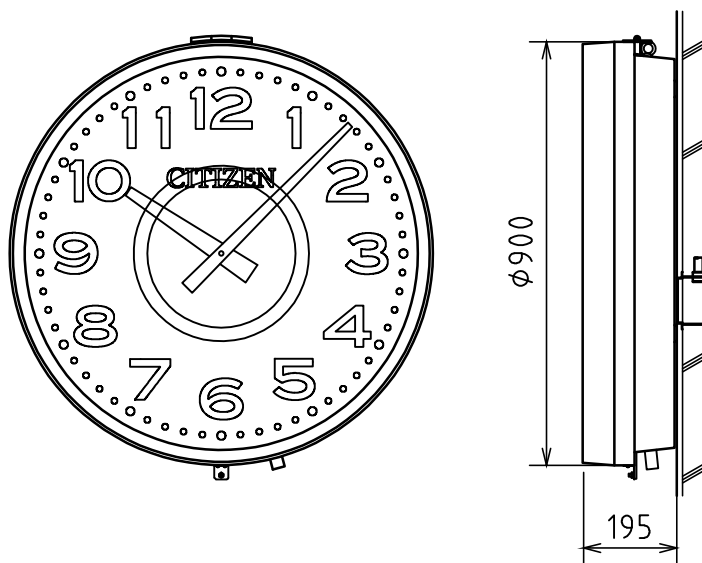

## φ900屋外内照壁掛子時計

ケース	鋼板製（防雨型）クリーム色
文字板	アクリル板 乳白色 白色LED 20W
入力電源	AC100V±10% 50/60Hz
文字	黒色
指針	アルミニウム 黒色
ガラス	透明 強化ガラス t4
機体	DC24V 有極30秒運針