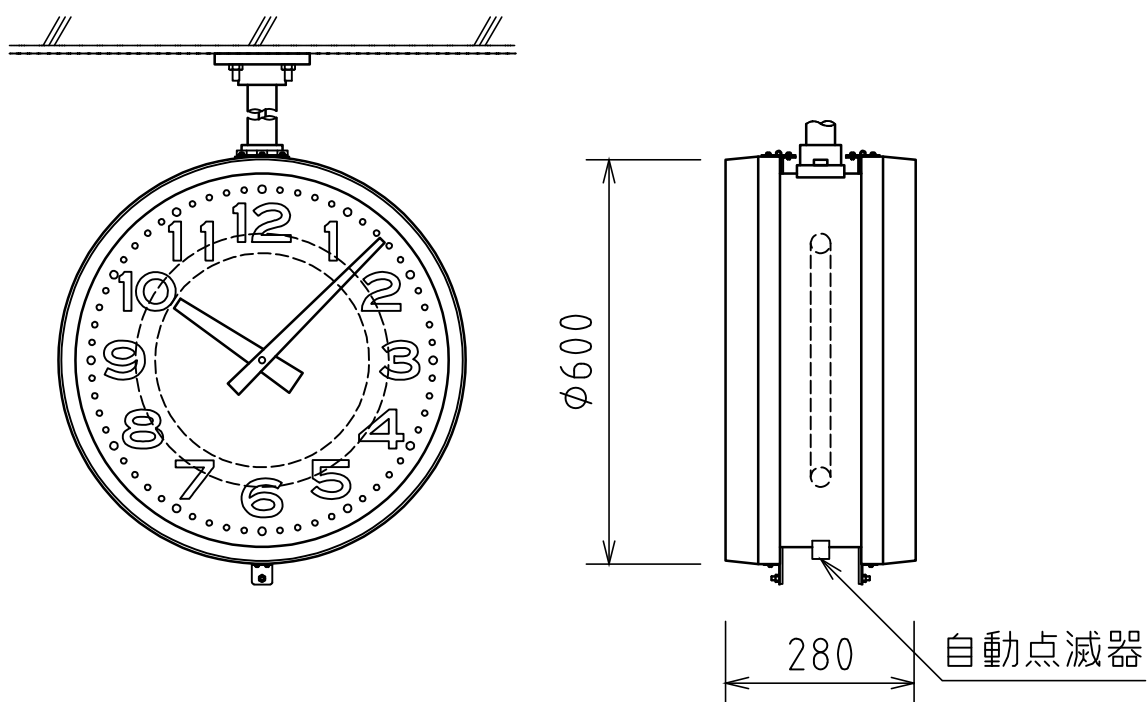

## φ600 屋外2面内照吊下子時計

ケース	鋼板 クリーム色
文字板	アクリル 乳白色
文字	黒色
指針	アルミニウム 黒色
風防	ガラス 透明 t3
機体	DC24V 有極30秒運針
照明	AC100V 白色LED 約20W (自動点滅器付)
機体	AC100V±10% 50/60Hz