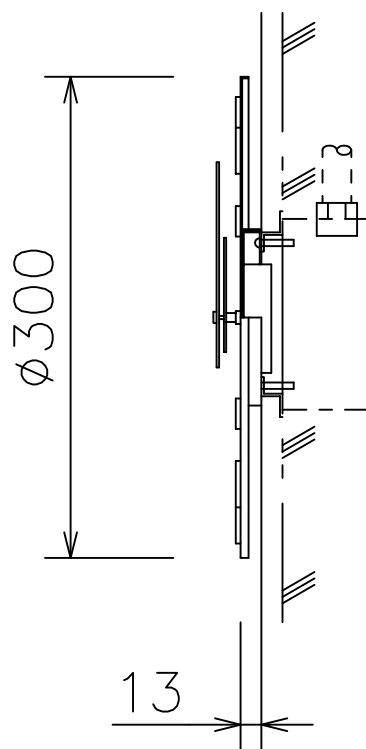

φ300半埋込型子時計

文字板	鋼板製 黒色
文字	黄銅・金メッキ
指針	黄銅・金メッキ
化粧板	黄銅・金メッキ
機体	DC24V 有極30秒運針