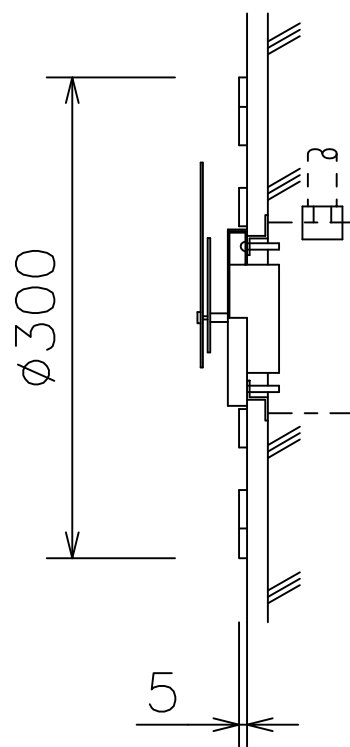

φ300全埋込型子時計

文字板	建物壁面
文字	黄銅・金メッキ
指針	黄銅・金メッキ
化粧板	黄銅・金メッキ
機体	DC24V 有極30秒運針