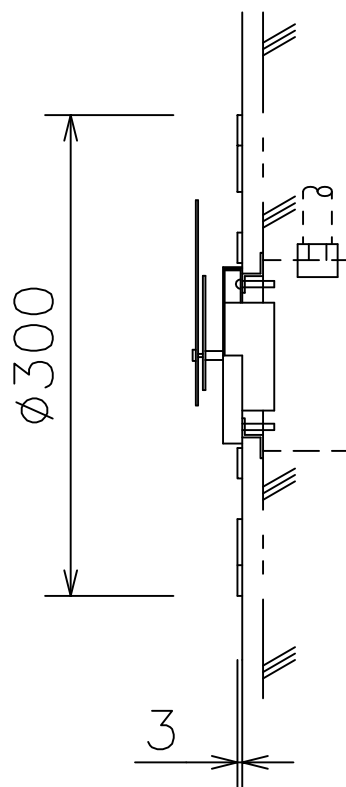

# φ300全埋込型子時計

文字板	建物壁面
文字	黄銅・金メッキ
指針	黄銅・金メッキ
化粧板	黄銅・金メッキ
機体	DC24V 有極30秒運針