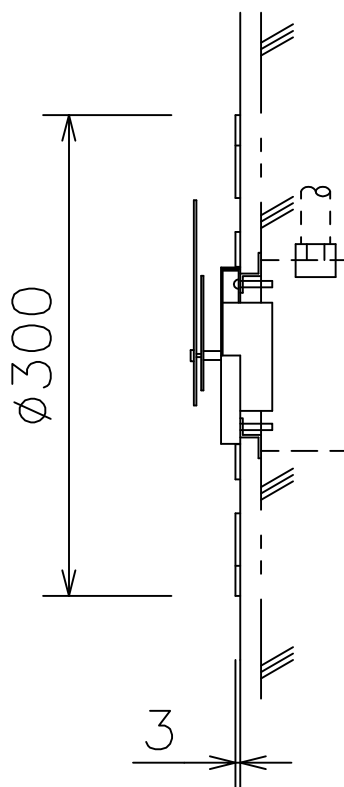

φ300全埋込型子時計

文字板	建物壁面
文字	黄銅・ホワイトブロンズメッキ
指針	黄銅・ホワイトブロンズメッキ
化粧板	黄銅・ホワイトブロンズメッキ
機体	DC24V 有極30秒運針