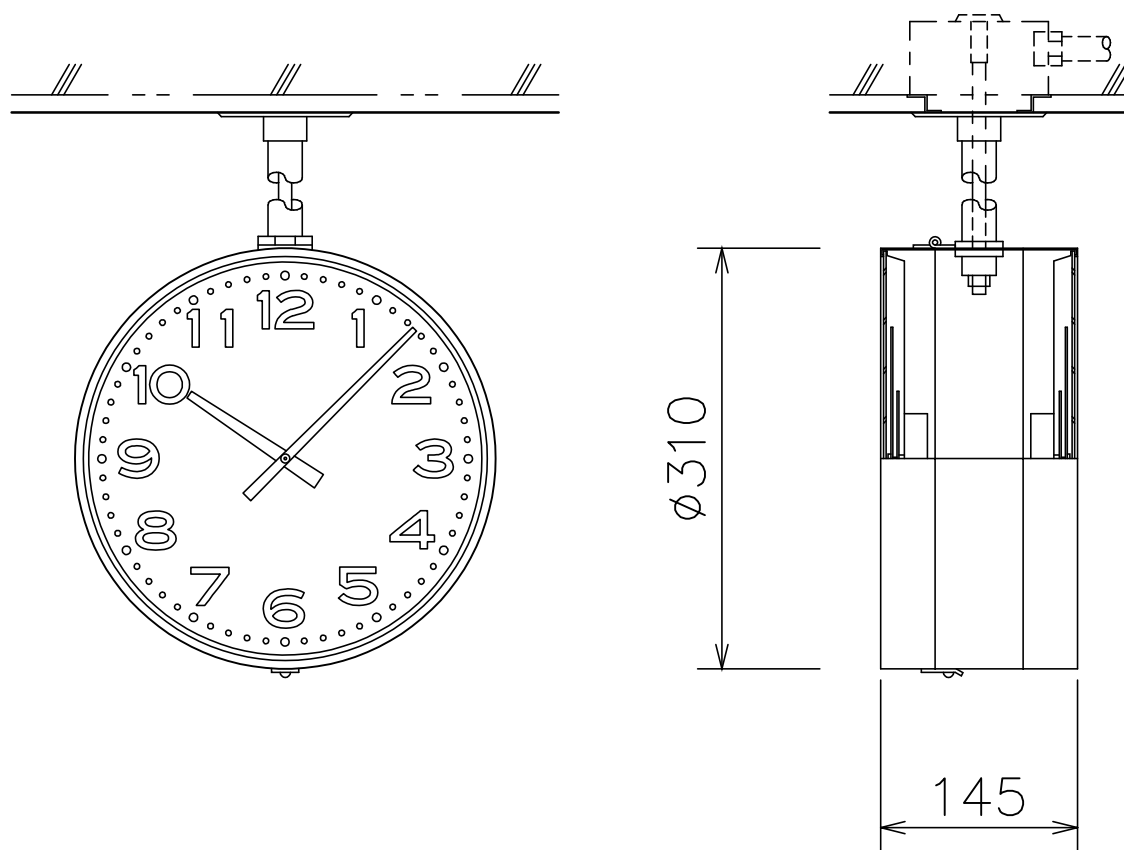

φ310屋内2面吊下子時計

| | |
|-----|---------------|
| ケース | 鋼板 クリーム色 |
| 文字板 | アルミニウム 白色 |
| 文字 | 黒色 |
| 指針 | アルミニウム 黒色 |
| 風防 | ガラス 透明 t2 |
| 機体 | DC24V 有極30秒運針 |