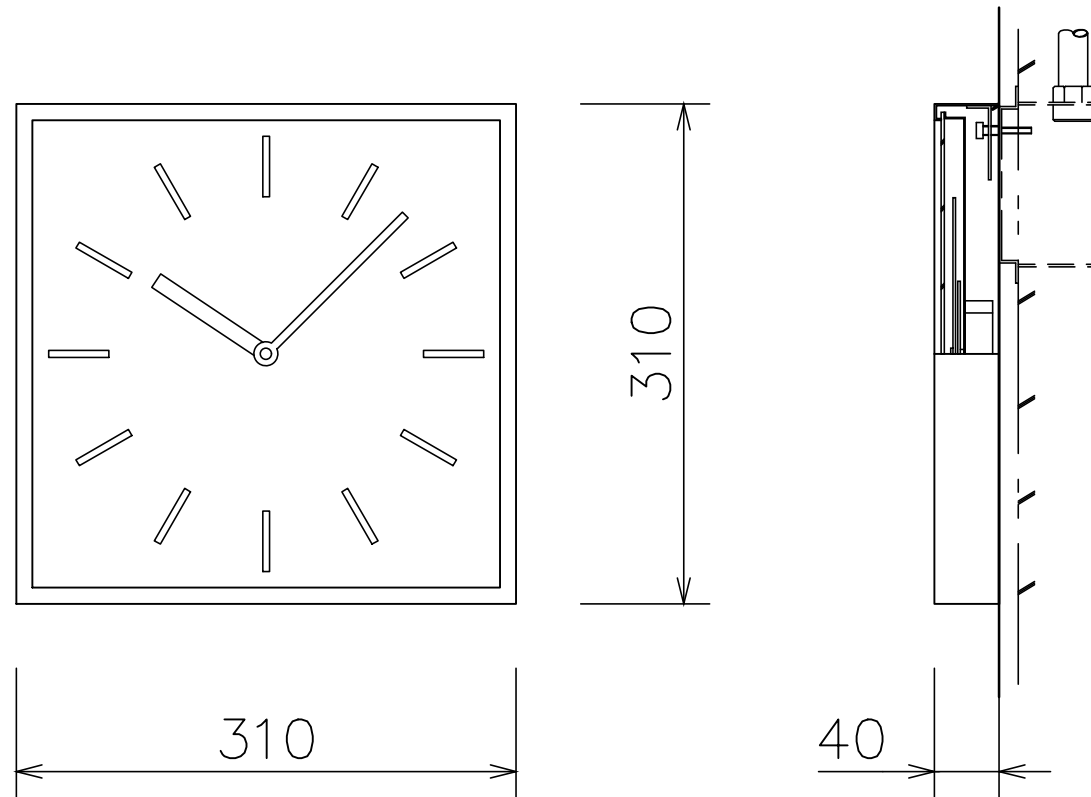

# □310壁掛子時計

ケース	鋼板 黒色
文字板	アルミニウム シルバー色
文字	黒色
指針	アルミニウム 黒色
風防	ガラス 透明 t2
機体	DC24V 有極30秒運針