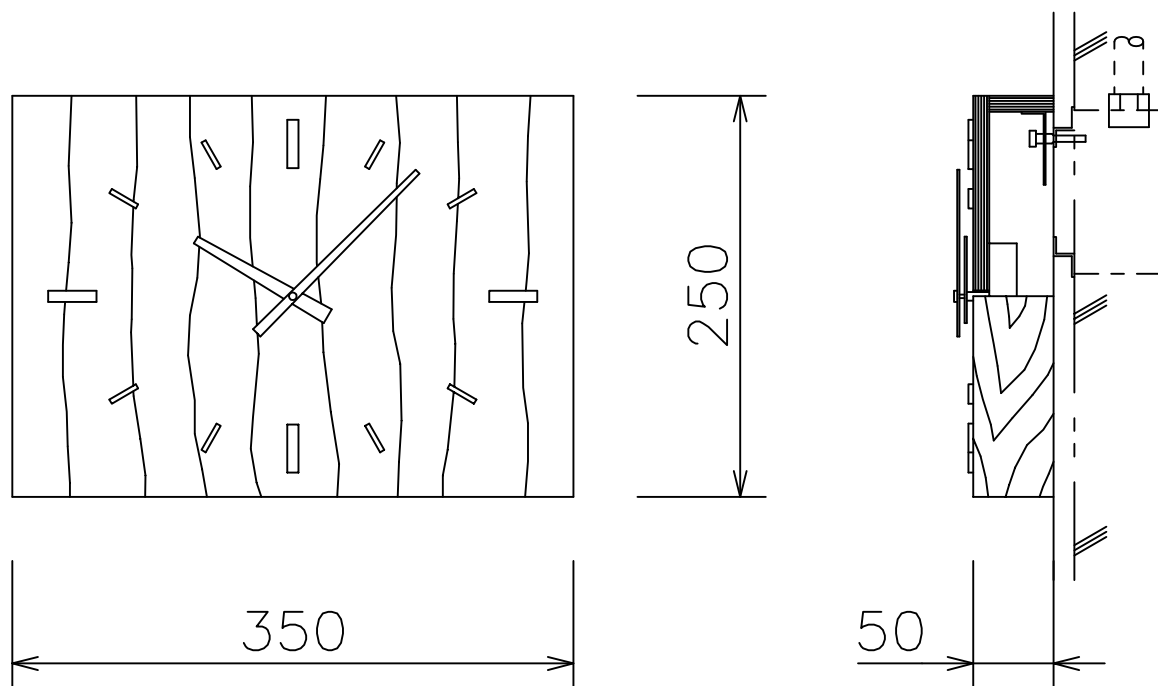

250×350壁掛型子時計

文字板	化粧合板練付（ウォールナット）
文字	黄銅・ホワイトブロンズメッキ
指針	黄銅・ホワイトブロンズメッキ
機体	DC24V 有極30秒運針