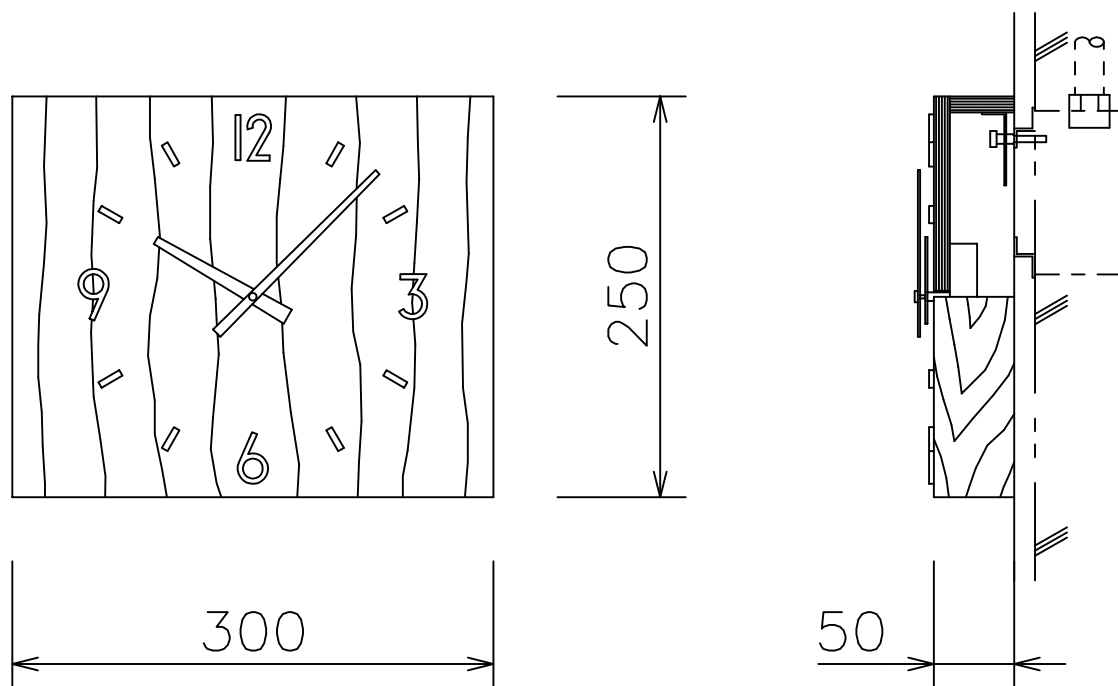

250×300壁掛型子時計

文字板	化粧合板練付（チーク）
文字	アルミニウム 黒色
指針	アルミニウム 黒色
機体	DC24V 有極30秒運針