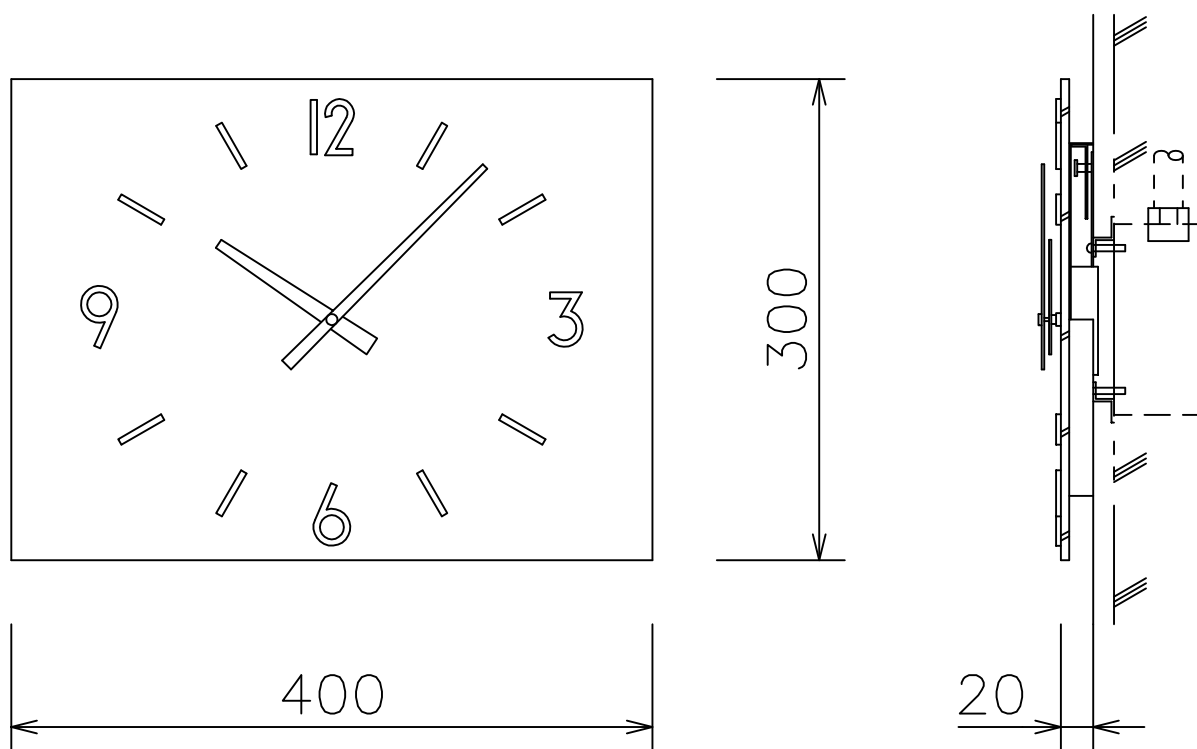

# 300×400半埋込型子時計

文字板	アクリル板 黒色
文字	黄銅・金メッキ
指針	黄銅・金メッキ
取付板	鋼板製 黒色
機体	DC24V 有極30秒運針