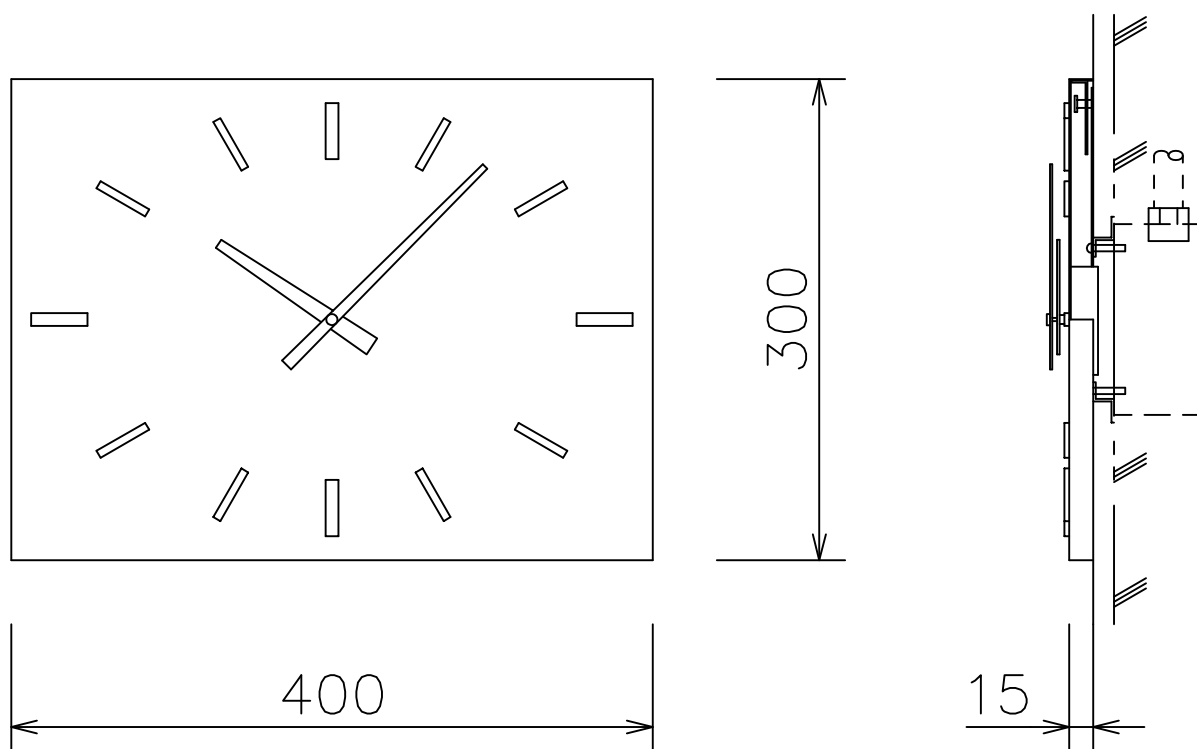

# 300×400半埋込型子時計

文字板	鋼板製 黒色
文字	黄銅・ホワイトブロンズメッキ
指針	黄銅・ホワイトブロンズメッキ
機体	DC24V 有極30秒運針