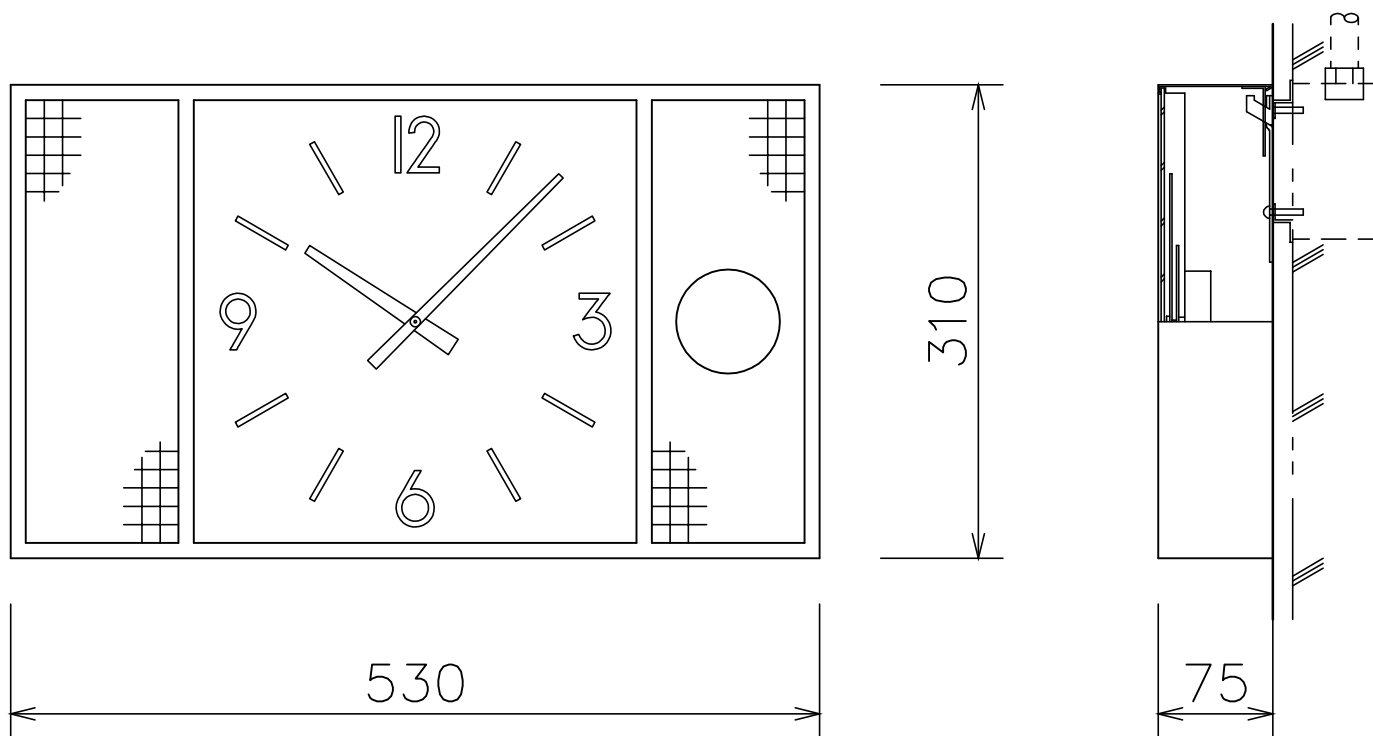

310×530屋内スピーカ付壁掛子時計

ケース	鋼板 クリーム色
文字板	アルミニウム 白色
文字	黒色
指針	アルミニウム 黒色
風防	ガラス 透明 t2
機体	DC24V 有極30秒運針
スピーカ	コーン型 3.3kΩ (3W)