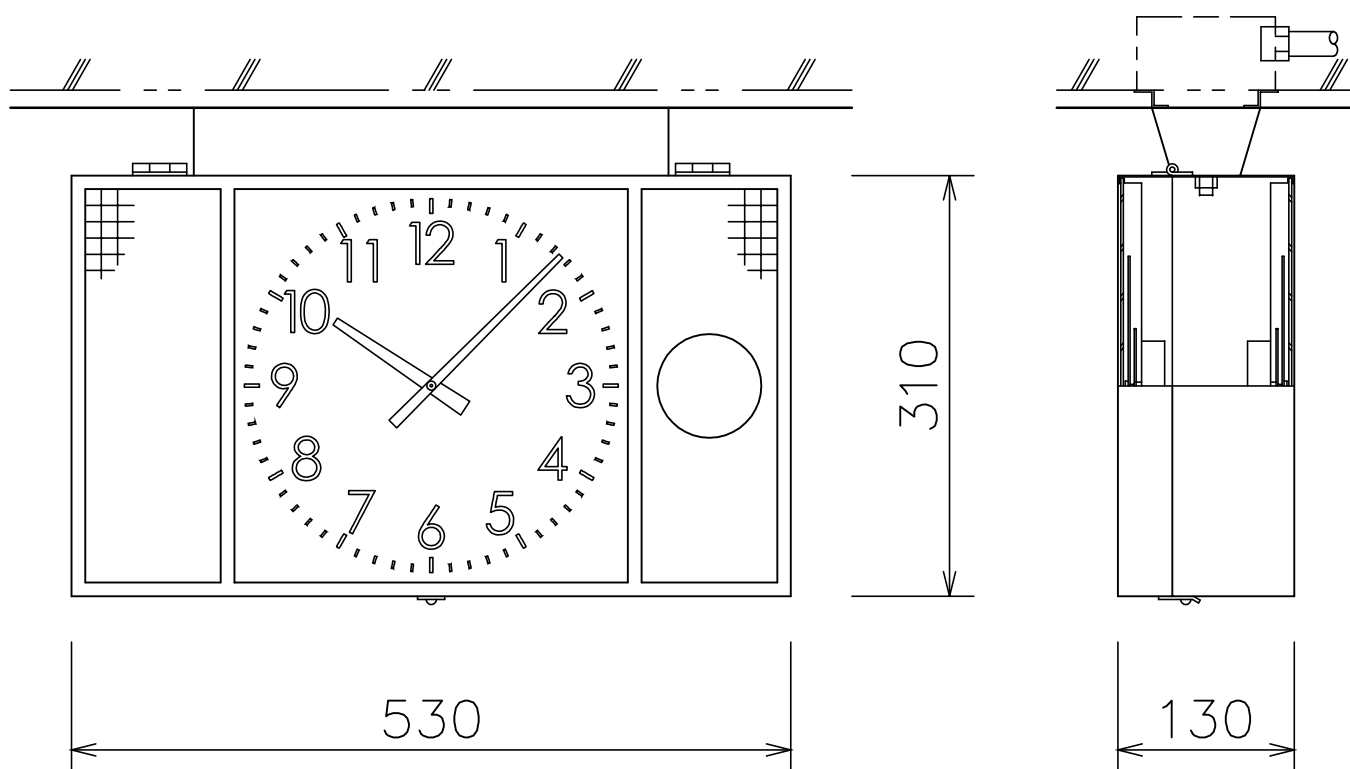

310×530屋内2面スピーカ付吊下子時計

ケース	鋼板 クリーム色
文字板	アルミニウム 白色
文字	黒色
指針	アルミニウム 黒色
風防	ガラス 透明 t2
機体	DC24V 有極30秒運針
スピーカ	コーン型 3.3kΩ (3W×2個)