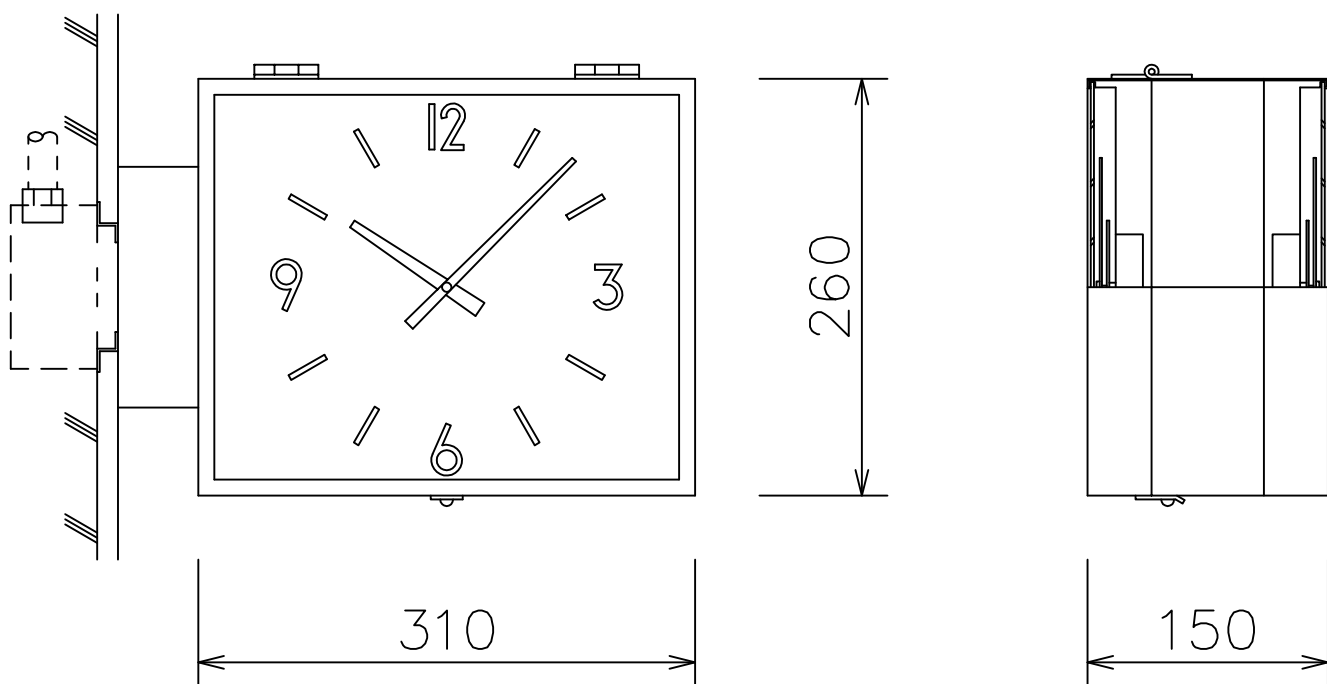

260×310両面サイド型子時計

ケース	鋼板製 クリーム色
文字板	アルミニウム 白色
文字	黒色印刷
指針	アルミニウム 黒色
ガラス	透明 2t
機体	DC24V 有極30秒運針