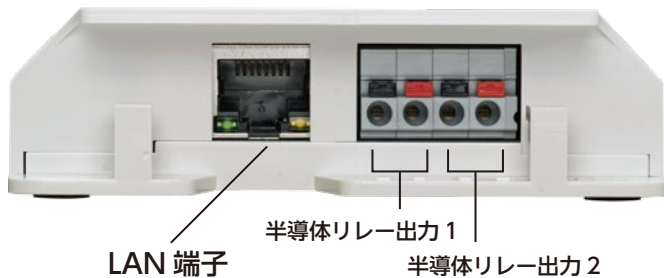

同梱製品

TSV-400GP 特長

設置しやすい 利用シーンを選ばない設置しやすさ

PoE 給電対応

PoE 給電スイッチングハブから電源供給ができます。
スペースの限られた場所でも電源位置等に制約させずに設置できます。

屋外対応セパレートタイプアンテナ

(最大 600m まで延長可能)
GPS アンテナは屋外対応 (IP44 相当) 5m のケーブル付。アンテナと信号変換器がセパレートタイプになっているのでフレキシブルに設置できます。また、別途配線により最大 600m まで延長可能ですので衛星電波の受信条件の良い場所を選んでご使用いただけます。

受信モニター付

電波の受信状況、機器の動作状況を信号変換器の受信モニター LED で確認できます。

軽量コンパクト

コンパクトサイズでスペースを取りません

■ 信号変換器 (タイムサーバー) 本体 / 上側面

■ 信号変換器 (タイムサーバー) 本体 / 下側面

運用・活用しやすい

TSV-400GP は SNTP サーバーとして機能します
ネットワークプロトコル: NTPv3/v4, SNTPv3/v4