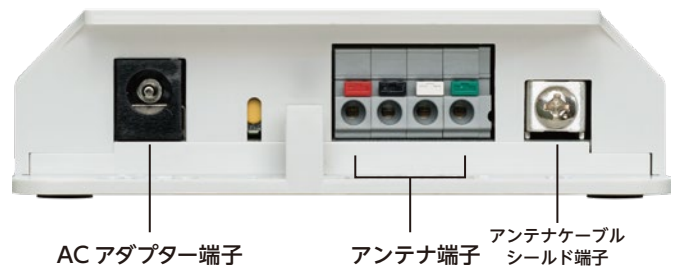

同梱製品

TSV-400GP 特長

設置しやすい 利用シーンを選ばない設置しやすさ

PoE 給電対応

PoE 給電スイッチングハブから電源供給ができます。
スペースの限られた場所でも電源位置等に制約させずに設置できます。

屋外対応セパレートタイプアンテナ

(最大 600m まで延長可能)
GPS アンテナは屋外対応 (IP44 相当) 5m のケーブル付。アンテナと信号変換器がセパレートタイプになっているのでフレキシブルに設置できます。また、別途配線により最大 600m まで延長可能ですので衛星電波の受信条件の良い場所を選んでご使用いただけます。

受信モニター付

電波の受信状況、機器の動作状況を信号変換器の受信モニター LED で確認できます。

軽量コンパクト

コンパクトサイズでスペースを取りません

■ 信号変換器 (タイムサーバー) 本体 / 上側面

■ 信号変換器 (タイムサーバー) 本体 / 下側面

運用・活用しやすい

TSV-400GP は SNTP サーバーとして機能します
ネットワークプロトコル: NTPv3/v4, SNTPv3/v4