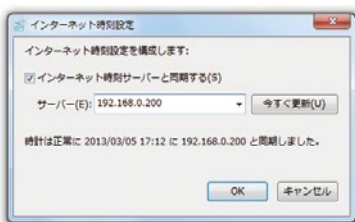

■ パソコンの時刻サーバー設定画面