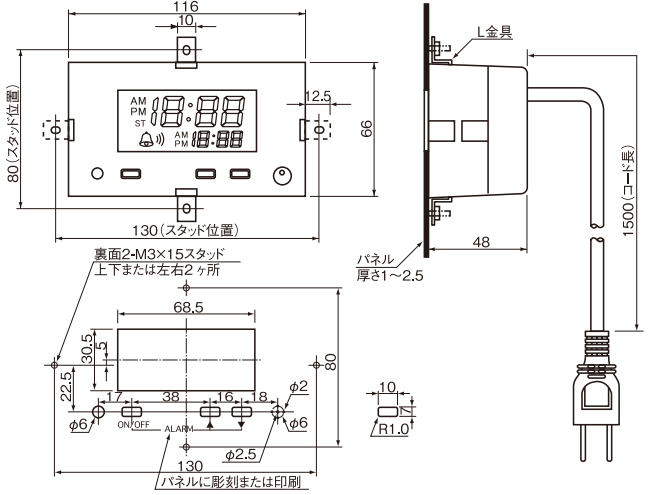

外観 NTC-6010G・NTC-6010S・NTC-6010B

NTC-6020C

時計本体仕様 NTC-6010G・NTC-6010S・NTC-6010B・NTC-6020C

- **時間精度** リモコンによる修正は表示精度±1秒以内
  手動修正時は平均月差±20秒以内
- **入力電源** AC100V 50/60Hz 共用
- **停電時動作** 表示消灯、24時間停電補償 (メモリーのみ)
- **時刻表示** デジタル式 (現在時刻、アラーム時刻表示)
  12時間半透過型液晶 (視野角12時方向)
  サマータイム機能付き
- **輝度調整機能** 2段切替 周囲照度により自動切り換え
- **時刻セット** リモコンにより修正または手動修正は特殊操作にて修正

- **アラーム切換** プッシュスイッチによる ON-OFF
- **アラームセット** プッシュスイッチによる UP-DOWN 12時間制
- **アラーム音** 電子音 (4段階テンポアップ) 5分間オートストップ
- **リモコン受光性能** リモコンにより赤外線照射、距離3m、60度の範囲
- **外観寸法** 【NTC-6010G、NTC-6010S、NTC-6010B】
  72mm × 122mm × 52.3mm
  【NTC-6020C】
  66mm × 116mm × 50mm
- **ケース** ABS樹脂

時刻を極める シチズンTIC株式会社

Optimize the time with CITIZEN T.I.C.

- 東京支店 〒184-0013 東京都小金井市前原町5丁目6番12号 TEL.042-386-2293(代)
- 札幌営業所 〒001-0014 札幌市北区北14条西2丁目1番6号 TEL.011-374-5464(代)
- 仙台営業所 〒980-0012 仙台市青葉区錦町1丁目1番46号 TEL.022-796-5347(代)
- 名古屋支店 〒462-0865 名古屋市北区下飯田町4丁目2番2号 TEL.052-991-8600(代)
- 大阪支店 〒536-0023 大阪市城東区東中浜8丁目3番20号 TEL.06-6961-8663(代)
- 福岡支店 〒812-0026 福岡市博多区上川端町8番18号 TEL.092-281-0020(代)
- 広島営業所 TEL.082-229-2501(代)

ホームページアドレス <http://tic.citizen.co.jp/>

CITIZEN は、シチズン時計株式会社の登録商標です。
※このカタログの仕様及びデザインは改良のため、予告なく変更することがあります。

※ またはリストに“受”表記のある製品は受注生産製品です。製作納期は営業担当へお問い合わせください。