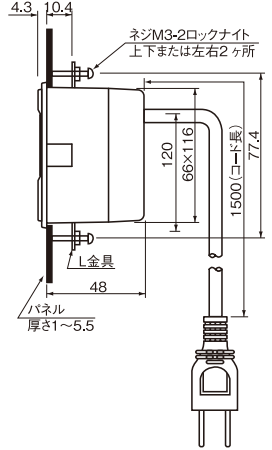

外観 NTC-6010G・NTC-6010S・NTC-6010B

NTC-6020C

時計本体仕様 NTC-6010G・NTC-6010S・NTC-6010B・NTC-6020C

- **時間精度** リモコンによる修正は表示精度±1秒以内
  手動修正時は平均月差±20秒以内
- **入力電源** AC100V 50/60Hz 共用
- **停電時動作** 表示消灯、24時間停電補償 (メモリーのみ)
- **時刻表示** デジタル式 (現在時刻、アラーム時刻表示)
  12時間半透過型液晶 (視野角12時方向)
  サマータイム機能付き
- **輝度調整機能** 2段切替 周囲照度により自動切り換え
- **時刻セット** リモコンにより修正または手動修正は特殊操作にて修正

- **アラーム切換** プッシュスイッチによる ON-OFF
- **アラームセット** プッシュスイッチによる UP-DOWN 12時間制
- **アラーム音** 電子音 (4段階テンポアップ) 5分間オートストップ
- **リモコン受光性能** リモコンにより赤外線照射、距離3m、60度の範囲
- **外観寸法** 【NTC-6010G、NTC-6010S、NTC-6010B】
  72mm × 122mm × 52.3mm
  【NTC-6020C】
  66mm × 116mm × 50mm
- **ケース** ABS樹脂

時刻を極める シチズンTIC株式会社

Optimize the time with CITIZEN T.I.C.

- 東京支店 〒184-0013 東京都小金井市前原町5丁目6番12号 TEL.042-386-2293(代)
- 札幌営業所 〒001-0014 札幌市北区北14条西2丁目1番6号 TEL.011-374-5464(代)
- 仙台営業所 〒980-0012 仙台市青葉区錦町1丁目1番46号 TEL.022-796-5347(代)
- 名古屋支店 〒462-0865 名古屋市北区下飯田町4丁目2番2号 TEL.052-991-8600(代)
- 大阪支店 〒536-0023 大阪市城東区東中浜8丁目3番20号 TEL.06-6961-8663(代)
- 福岡支店 〒812-0026 福岡市博多区上川端町8番18号 TEL.092-281-0020(代)
- 広島営業所 TEL.082-229-2501(代)

ホームページアドレス <http://tic.citizen.co.jp/>

CITIZEN は、シチズン時計株式会社の登録商標です。
※このカタログの仕様及びデザインは改良のため、予告なく変更することがあります。

※ またはリストに“受”表記のある製品は受注生産製品です。製作納期は営業担当へお問い合わせください。