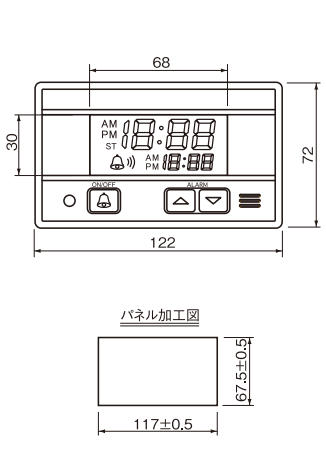

NTC-6000RC

本体価格 ¥24,000 + 税

時間精度	標準電波受信時:表示精度1秒以内 手動時刻修正時:月差±20秒以内
電波受信機能	標準電波 40kHz/60kHz/自動受信の切り換え式
電源	DC3.0V 単4アルカリ乾電池2本
電池寿命	約1年(メモリーのみ)
時刻表示	12時間制液晶表示、受信マーク表示、STマーク表示
パワーオン	電源投入時、時刻はAM12:00、アラームはAM:7:00に設定され、電波受信を開始
アラームセット	プッシュスイッチによる送信 送信完了時は時計本体のブザーが一回鳴る
リモコン送信距離	赤外線を照射し、時計本体の受光部より3m
外觀寸法	140mm×56mm×20mm
ケース	ABS樹脂 グレー
本体質量	115g

しくみ

長波標準電波
(40kHz/60kHz)

- 1 電波の受けやすい場所でリモコンが長波標準電波を受信時刻補正

- 2 各客室のナイトテーブルクロックへ正確な時間を送信(赤外線)

- アラームリセットボタンを押すと初期設定のAM7:00、アラームOFFの状態にできます。

シチズンナイトテーブルクロック

パネル裏面取付タイプ

NTC-6020C

本体価格 ¥11,500 + 税

外観 NTC-6010G・NTC-6010S・NTC-6010B

NTC-6020C

時計本体仕様 NTC-6010G・NTC-6010S・NTC-6010B・NTC-6020C

- 時間精度** リモコンによる修正は表示精度±1秒以内
手動修正時は平均月差±20秒以内
- 入力電源** AC100V 50/60Hz 共用
- 停電時動作** 表示消灯、24時間停電補償 (メモリーのみ)
- 時刻表示** デジタル式 (現在時刻、アラーム時刻表示)
12時間半透過型液晶 (視野角12時方向)
サマータイム機能付き
- 輝度調整機能** 2段切替 周囲照度により自動切り換え
- 時刻セット** リモコンにより修正または手動修正は特殊操作にて修正

- アラーム切換** プッシュスイッチによる ON-OFF
- アラームセット** プッシュスイッチによる UP-DOWN 12時間制
- アラーム音** 電子音 (4段階テンポアップ) 5分間オートストップ
- リモコン受光性能** リモコンにより赤外線照射、距離3m、60度の範囲
- 外観寸法** 【NTC-6010G、NTC-6010S、NTC-6010B】
72mm × 122mm × 52.3mm
【NTC-6020C】
66mm × 116mm × 50mm
- ケース** ABS樹脂