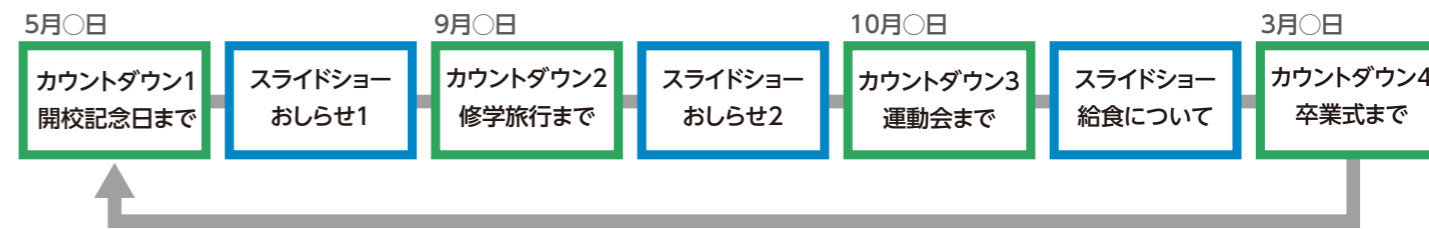

## ● カウントダウンビジョン表示スタイル例

● 動画や静止画と組合せたカウントダウン表示

● 時計・カレンダー表示

● スライドショー機能でのインフォメーション表示  
※現在時刻やカレンダーとも組み合わせられます。

● 世界時計

● カウントアップで無災害表示

## ● 制作の流れ

CDVエディターでパーツ(機能)からスタイル(番組)をつくりプレイリストに登録。コントローラーにUSBメモリーでデータを送ります。

## ● 運用例

プレイリストをループ再生します。全く違うデザイン/イベントターゲットでも同じモニターで再生可能です。

複数のカウントダウンで年間行事を織り込んだ運用も可能です。

カウント終了したイベントはカウントアップにしたり、再生せずに次の表示に移る設定にできます。

## ● 設置事例

● 大阪国際女子マラソン開催カウントダウン(関西テレビ放送本社)

● 大阪国際女子マラソン開催カウントダウン(関西テレビ放送東京支社)