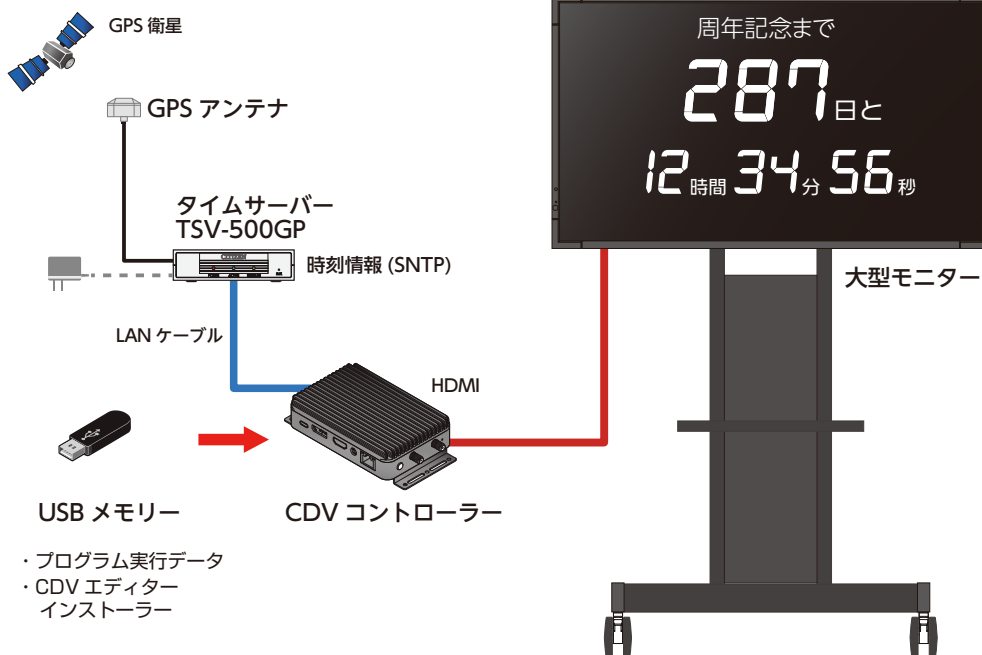

# システム系統

## 【機器構成】

- ・CDV コントローラー
- ・データ用 USB メモリー
- ・55 型液晶モニター
- ・可搬型モニタースタンド
- ・タイムサーバー TSV-500GP

編集用 PC (別途)

CDV エディター  
表示内容の設定 / 編集  
データを USB に書き込み

データ  
ソフトウェア