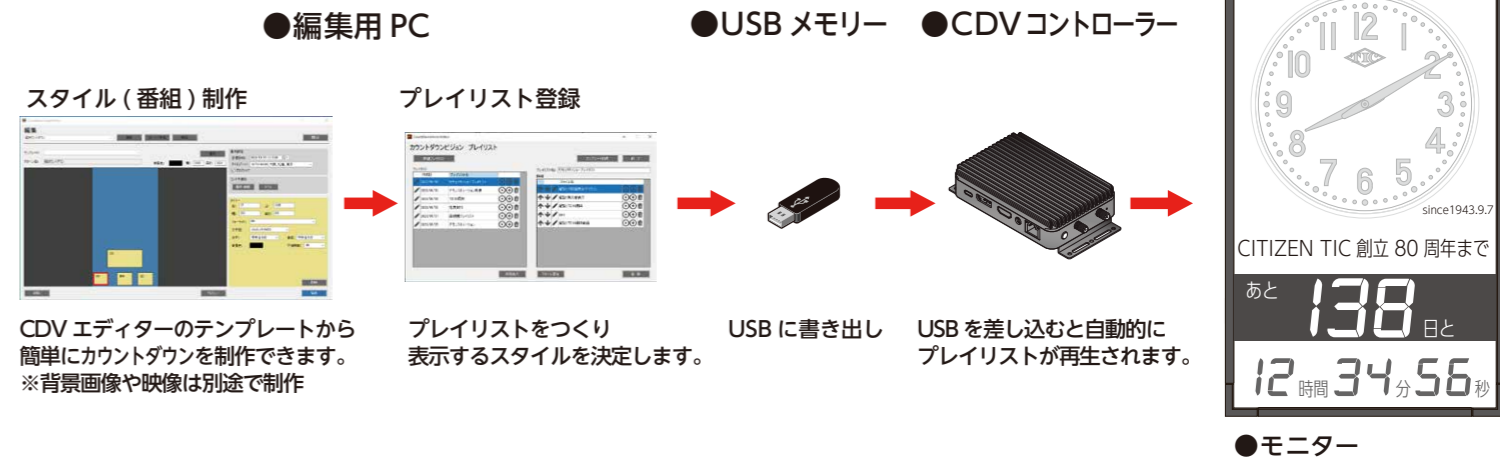

● 制作の流れ

CDVエディターでパーツ(機能)からスタイル(番組)をつくりプレイリストに登録。コントローラーにUSBメモリーでデータを送ります。

● 運用例

プレイリストをループ再生します。全く違うデザイン/イベントターゲットでも同じモニターで再生可能です。