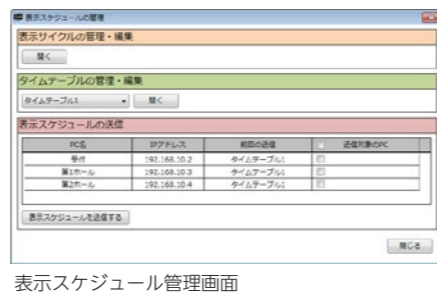

設備時計メーカーならではの 公共施設向け新発想デジタルサイネージ

CITIZEN

パブリックデジタルサイネージ

CDS-100

シチズンパブリックデジタルサイネージ CDS-100

表示例

豊富なレイアウト表示

多彩なテンプレートからアイテムを編集し表示内容を作成します。

強力なスケジューリング機能

レイアウトを組み合わせ表示スケジュールを作成します。

作成したレイアウトを組み合わせ表示サイクルを作成します。

表示サイクルを組み合わせタイムテーブルを作成します。

指定したタイムテーブルで各表示PCを運用します。

秒単位の細かなスケジュールも可能です。

正確な時計機能

GPSタイムサーバー標準装備。インターネットに接続されていない環境でも設備時計メーカーならではの正確な時間、スケジュール表示が可能になります。

表示例

インフォメーション表示 窓口案内、フロア案内、催事案内、メニュー紹介などに

施設利用案内 公民館、図書館、体育館などに

カウントダウンタイマー

縦型表示にも対応します

議場などに

市民ホールなどに

構成例