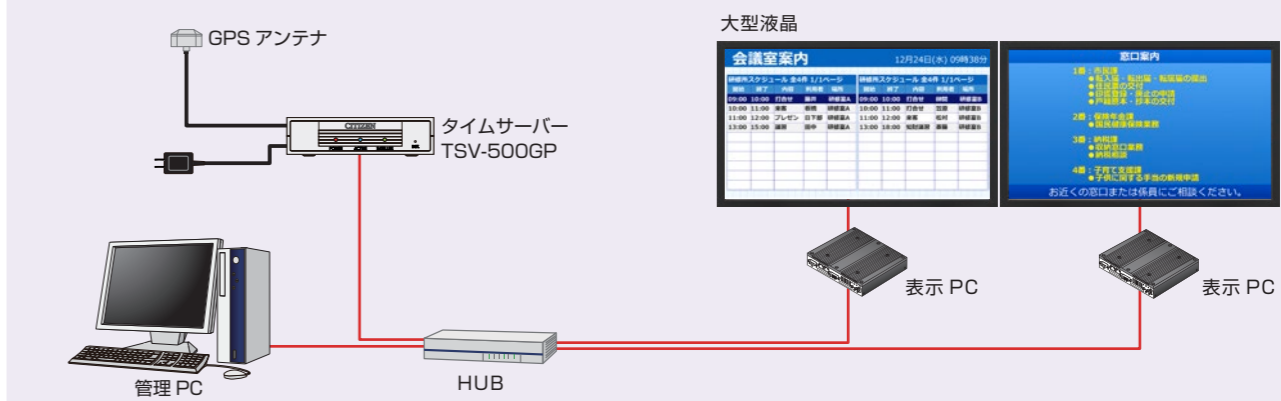

強力なスケジューリング機能

レイアウトを組み合わせ表示スケジュールを作成します。

作成したレイアウトを組み合わせ表示サイクルを作成します。

表示サイクルを組み合わせタイムテーブルを作成します。

指定したタイムテーブルで各表示PCを運用します。

秒単位の細かなスケジュールも可能です。

正確な時計機能

GPSタイムサーバー標準装備。インターネットに接続されていない環境でも設備時計メーカーならではの正確な時間、スケジュール表示が可能になります。

表示例

インフォメーション表示 窓口案内、フロア案内、催事案内、メニュー紹介などに

施設利用案内 公民館、図書館、体育館などに

カウントダウンタイマー

縦型表示にも対応します

議場などに

市民ホールなどに

構成例

表示内容

(1) 汎用コンテンツ表示

1画面に文字データ、静止画、動画、テロップ等の情報を組み合わせて表示可能
 設定した表示スケジュールに沿って自動的に画面を切り替え可能
 管理画面からの操作によって、緊急表示の画面を割り込ませて表示可能

各コンテンツは以下のフォーマットに対応可能

- ・静止画: JPEG、PNG、BMP、DIB、JFIF、TIFF、PIN、GIF
- ・動画: MPEG、AVI、WMV、ASF、MP4、M4V
- ・音声: WAV、WMA、MP3、M4A
- ・その他: HTML*、Microsoft® PowerPoint® (全画面表示のみ)

※HTMLの表示はレイアウト画面に合わせて最適化する必要があります。

(2) 残時間表示

設定した時間からカウントダウンを始め、0になると設定した音声が流れます
 管理PCからの操作で、スタート、ストップ、リセットを手動切り替え可能
 表示画面の構成はテンプレートから選択の上、文字の差し替えが可能

(3) 予定表示

施設利用の予定や予約情報を日付と時刻に連動して表形式で表示可能
 予定情報をあらかじめ入力しておくことで、日付と時刻に沿って自動的に表示切替可能