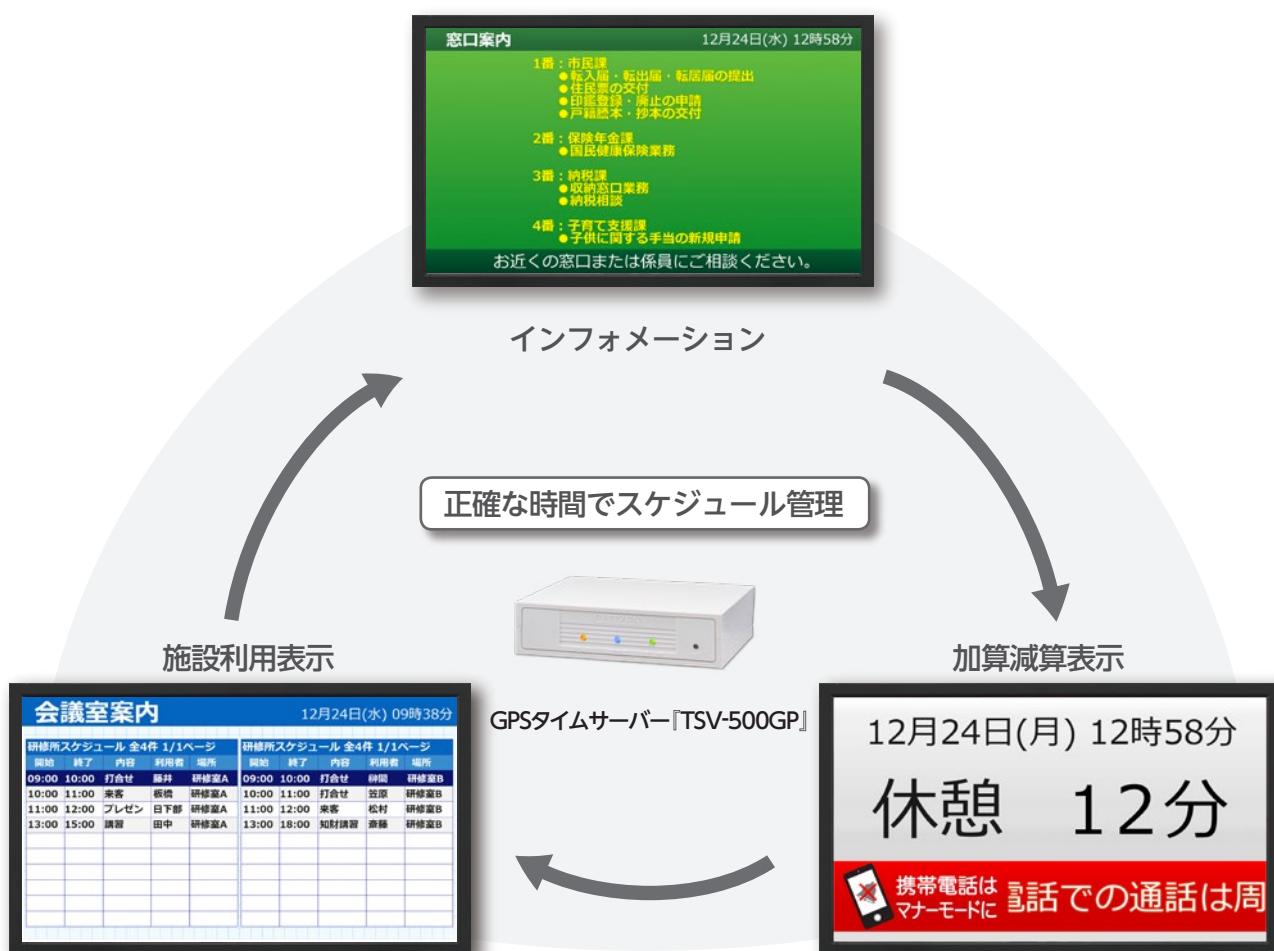

設備時計メーカーならではの 公共施設向け新発想デジタルサイネージ

CITIZEN

パブリックデジタルサイネージ

CDS-100

シチズンパブリックデジタルサイネージ CDS-100

表示例

豊富なレイアウト表示

多彩なテンプレートからアイテムを編集し表示内容を作成します。

強力なスケジューリング機能

レイアウトを組み合わせ表示スケジュールを作成します。

作成したレイアウトを組み合わせ表示サイクルを作成します。

表示サイクルを組み合わせタイムテーブルを作成します。

指定したタイムテーブルで各表示PCを運用します。

秒単位の細かなスケジュールも可能です。

正確な時計機能

GPSタイムサーバー標準装備。インターネットに接続されていない環境でも設備時計メーカーならではの正確な時間、スケジュール表示が可能になります。

表示内容

(1) 汎用コンテンツ表示

1画面に文字データ、静止画、動画、テロップ等の情報を組み合わせて表示可能
 設定した表示スケジュールに沿って自動的に画面を切り替え可能
 管理画面からの操作によって、緊急表示の画面を割り込ませて表示可能

各コンテンツは以下のフォーマットに対応可能

- ・静止画: JPEG、PNG、BMP、DIB、JFIF、TIFF、PIN、GIF
- ・動画: MPEG、AVI、WMV、ASF、MP4、M4V
- ・音声: WAV、WMA、MP3、M4A
- ・その他: HTML*、Microsoft® PowerPoint® (全画面表示のみ)

※HTMLの表示はレイアウト画面に合わせて最適化する必要があります。

(2) 残時間表示

設定した時間からカウントダウンを始め、0になると設定した音声が流れます
 管理PCからの操作で、スタート、ストップ、リセットを手動切り替え可能
 表示画面の構成はテンプレートから選択の上、文字の差し替えが可能

(3) 予定表示

施設利用の予定や予約情報を日付と時刻に連動して表形式で表示可能
 予定情報をあらかじめ入力しておくことで、日付と時刻に沿って自動的に表示切替可能