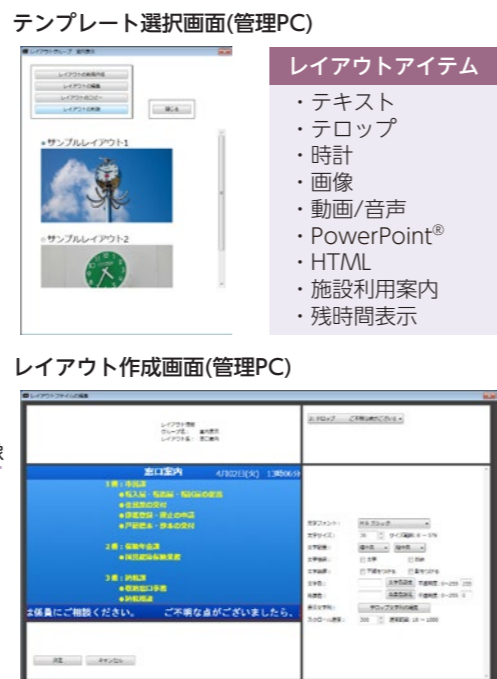

設備時計メーカーならではの 公共施設向け新発想デジタルサイネージ

CITIZEN

パブリックデジタルサイネージ

CDS-100

シチズンパブリックデジタルサイネージ CDS-100

表示例

豊富なレイアウト表示

多彩なテンプレートからアイテムを編集し表示内容を作成します。

強力なスケジューリング機能

レイアウトを組み合わせ表示スケジュールを作成します。

作成したレイアウトを組み合わせ表示サイクルを作成します。

表示サイクルを組み合わせタイムテーブルを作成します。

指定したタイムテーブルで各表示PCを運用します。

秒単位の細かなスケジュールも可能です。

正確な時計機能

GPSタイムサーバー標準装備。インターネットに接続されていない環境でも設備時計メーカーならではの正確な時間、スケジュール表示が可能になります。

表示例

インフォメーション表示 窓口案内、フロア案内、催事案内、メニュー紹介などに

施設利用案内 公民館、図書館、体育館などに

カウントダウンタイマー

縦型表示にも対応します

議場などに

市民ホールなどに

構成例