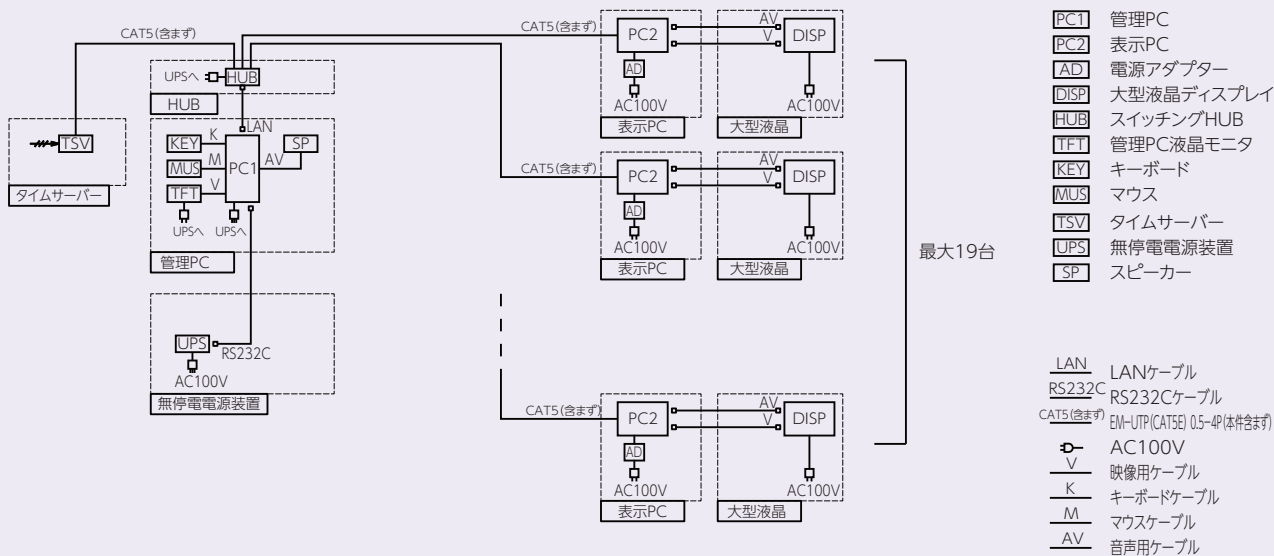

※HTMLの表示はレイアウト画面に合わせて最適化する必要があります。

(2) 残時間表示

設定した時間からカウントダウンを始め、0になると設定した音声が流れます
 管理PCからの操作で、スタート、ストップ、リセットを手動切り替え可能
 表示画面の構成はテンプレートから選択の上、文字の差し替えが可能

(3) 予定表示

施設利用の予定や予約情報を日付と時刻に連動して表形式で表示可能
 予定情報をあらかじめ入力しておくことで、日付と時刻に沿って自動的に表示切替可能

構成例

※液晶ディスプレイのサイズは、42、46、54.6インチから選択可能(その他サイズの場合はお問合せ下さい)
 ※画面制御は、2パターンまで可能

時刻を極める シチズンTIC株式会社

Optimize the time with CITIZEN T.I.C.

CITIZEN は、シチズン時計株式会社の登録商標です。
 ※このカタログの仕様及びデザインは改良のため、予告なく変更することがあります。
 ※またはリストに“受”表記のある製品は受注生産製品です。製作納期は営業担当へお問い合わせください。