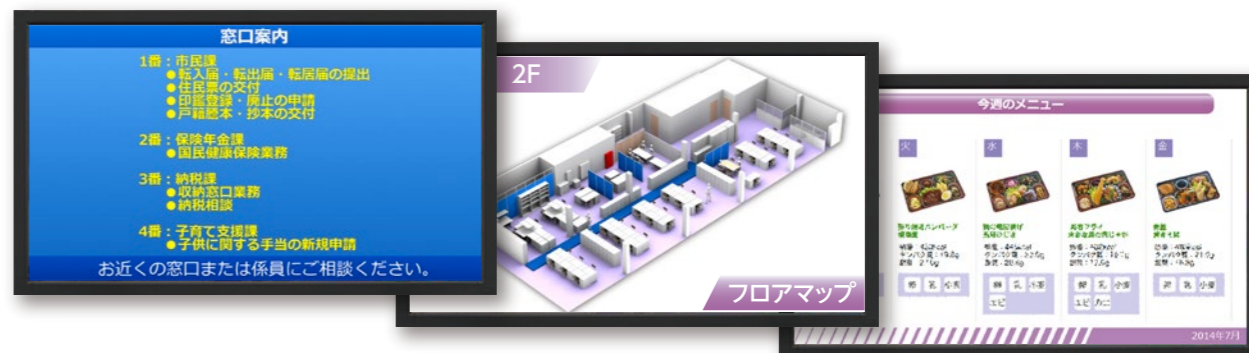

設備時計メーカーならではの 公共施設向け新発想デジタルサイネージ

CITIZEN

パブリックデジタルサイネージ

CDS-100

シチズンパブリックデジタルサイネージ CDS-100

表示例

豊富なレイアウト表示

多彩なテンプレートからアイテムを編集し表示内容を作成します。

強力なスケジューリング機能

レイアウトを組み合わせ表示スケジュールを作成します。

作成したレイアウトを組み合わせ表示サイクルを作成します。

表示サイクルを組み合わせタイムテーブルを作成します。

指定したタイムテーブルで各表示PCを運用します。

秒単位の細かなスケジュールも可能です。

正確な時計機能

GPSタイムサーバー標準装備。インターネットに接続されていない環境でも設備時計メーカーならではの正確な時間、スケジュール表示が可能になります。

表示例

インフォメーション表示 窓口案内、フロア案内、催事案内、メニュー紹介などに

施設利用案内 公民館、図書館、体育館などに

カウントダウンタイマー

縦型表示にも対応します

議場などに

市民ホールなどに

構成例

表示内容

(1) 汎用コンテンツ表示

1画面に文字データ、静止画、動画、テロップ等の情報を組み合わせて表示可能
 設定した表示スケジュールに沿って自動的に画面を切り替え可能
 管理画面からの操作によって、緊急表示の画面を割り込ませて表示可能

各コンテンツは以下のフォーマットに対応可能

- ・静止画: JPEG、PNG、BMP、DIB、JFIF、TIFF、PIN、GIF
- ・動画: MPEG、AVI、WMV、ASF、MP4、M4V
- ・音声: WAV、WMA、MP3、M4A
- ・その他: HTML*、Microsoft® PowerPoint® (全画面表示のみ)