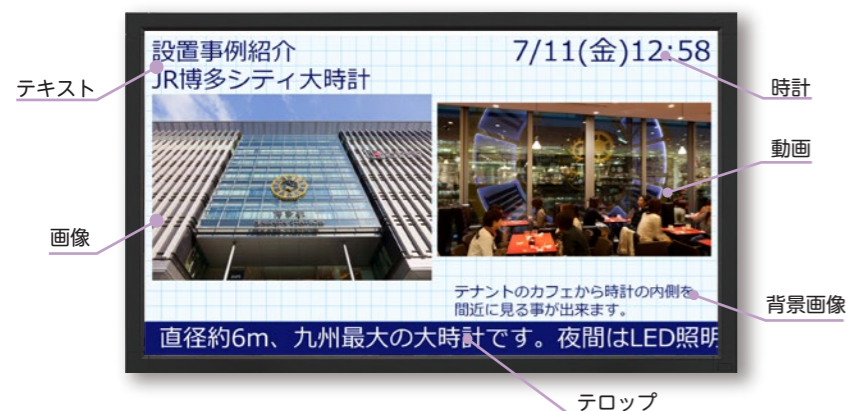

設備時計メーカーならではの 公共施設向け新発想デジタルサイネージ

CITIZEN

パブリックデジタルサイネージ

CDS-100

シチズンパブリックデジタルサイネージ CDS-100

表示例

豊富なレイアウト表示

多彩なテンプレートからアイテムを編集し表示内容を作成します。

強力なスケジューリング機能

レイアウトを組み合わせ表示スケジュールを作成します。

作成したレイアウトを組み合わせ表示サイクルを作成します。

表示サイクルを組み合わせタイムテーブルを作成します。

指定したタイムテーブルで各表示PCを運用します。

秒単位の細かなスケジュールも可能です。

正確な時計機能

GPSタイムサーバー標準装備。インターネットに接続されていない環境でも設備時計メーカーならではの正確な時間、スケジュール表示が可能になります。

表示例

インフォメーション表示 窓口案内、フロア案内、催事案内、メニュー紹介などに

施設利用案内 公民館、図書館、体育館などに

カウントダウンタイマー

縦型表示にも対応します

議場などに

市民ホールなどに

構成例

※HTMLの表示はレイアウト画面に合わせて最適化する必要があります。

(2) 残時間表示

設定した時間からカウントダウンを始め、0になると設定した音声が流れます
 管理PCからの操作で、スタート、ストップ、リセットを手動切り替え可能
 表示画面の構成はテンプレートから選択の上、文字の差し替えが可能

(3) 予定表示

施設利用の予定や予約情報を日付と時刻に連動して表形式で表示可能
 予定情報をあらかじめ入力しておくことで、日付と時刻に沿って自動的に表示切替可能