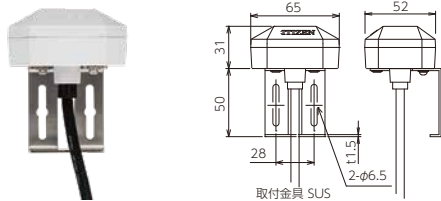

TSV-5000H

●接続イメージ

TSV-5000H 仕様

●本体・タイムサーバー

ケース 前面パネル：アルミ 黒アルマイトヘアライン仕上
本体ケース：アルミ 白アルマイト
482.6mm(W)×207mm(D)×44mm(H)

同期精度 ±1ms以内(GPS同期時)
±500ms以内(地デジ同期時)

出力信号 1.半導体リレー出力・2系統
2.ネットワークインターフェース・1系統
NTPv3/v4 SNTPv3/v4
RJ-45 10BASE-T/100BASE-TX

PoE 電源入力
受信状況
使用温度範囲
消費電力
質量

IEEE802.3af準拠
LED表示
-20~60℃
3W (最大)
1.6kg

●ACアダプター

入力電圧 AC100-240V 50/60Hz
出力電圧 DC15V 1.0A
質量 100g

●オプション品 GPSで時刻補正を行う場合、別途ご購入ください

GPSアンテナ
TS-GOA3

¥40,000+税

ケーブル
S-MVVS 0.3mm×4芯 黒 5m