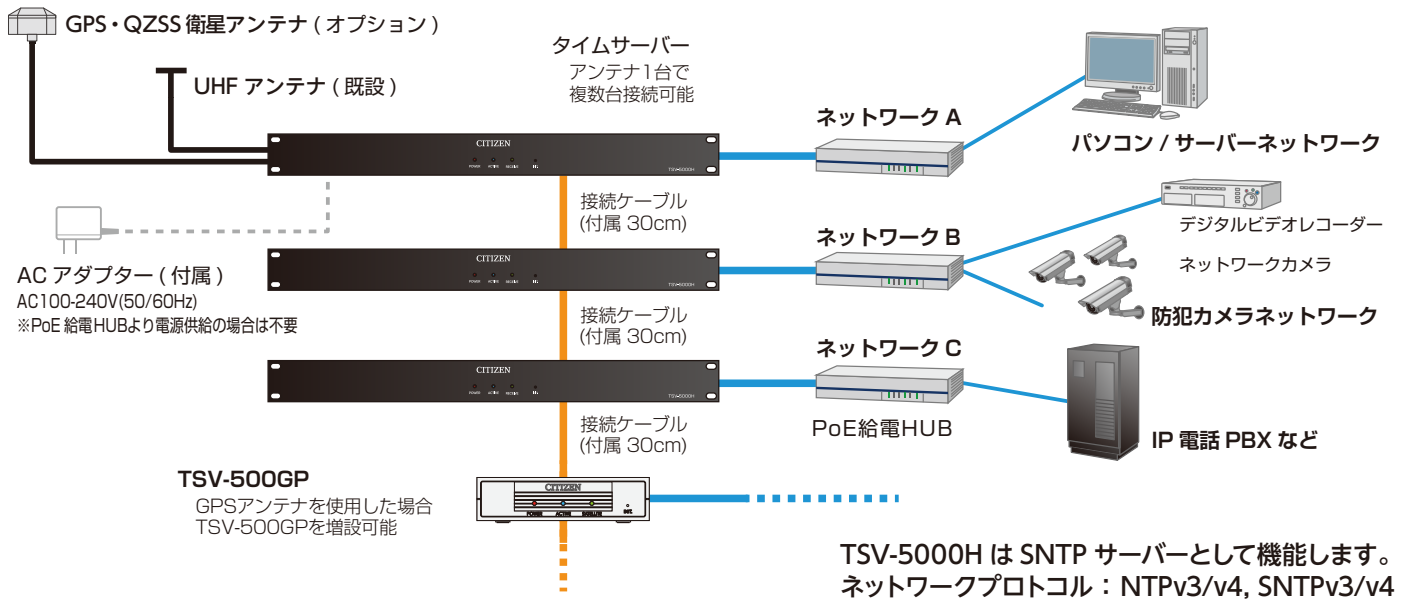

地上波デジタル対応！
 セキュリティ・設置環境上、
 外部に接続できないネットワーク機器に
 高精度な時刻の基準を提供します

NEW ハイブリッド電波修正タイムサーバー

TSV-5000H

扱いやすいラックマウントサイズです。

19インチ1Uサイズでシステムラックに組み込みやすくなりました。

リーズナブルな価格 本体価格 ¥130,000 + 税

時刻補正機能に特化して低コスト化。
 タイムサーバーは高額だと導入を見送られていたお客様も是非ご検討ください。

地上波デジタル対応。既設UHFアンテナ設備より受信できます。

GPS・QZSS衛星と地上波デジタルの時刻情報(TOT^{*})から時刻補正可能です。
 GPSアンテナを別途工事するのが困難な場所でも既設UHFアンテナより受信できます。

※「TOT」(Time Offset Table)映像や音声とは別の時刻表示専用コード。±500ミリ秒の誤差が許容されている。

シチズンタイムサーバー TSV-5000H

TSV-5000H

●接続イメージ

TSV-5000H 仕様

●本体・タイムサーバー

ケース 前面パネル：アルミ 黒アルマイトヘアライン仕上
本体ケース：アルミ 白アルマイト
482.6mm(W)×207mm(D)×44mm(H)

同期精度 ±1ms以内(GPS同期時)
±500ms以内(地デジ同期時)

出力信号 1.半導体リレー出力・2系統
2.ネットワークインターフェース・1系統
NTPv3/v4 SNTPv3/v4
RJ-45 10BASE-T/100BASE-TX

PoE 電源入力
受信状況
使用温度範囲
消費電力
質量

IEEE802.3af準拠
LED表示
-20~60℃
3W (最大)
1.6kg

●ACアダプター

入力電圧 AC100-240V 50/60Hz
出力電圧 DC15V 1.0A
質量 100g

●オプション品 GPSで時刻補正を行う場合、別途ご購入ください

GPSアンテナ
TS-GOA3

¥40,000+税

ケーブル
S-MVVS 0.3mm×4芯 黒 5m