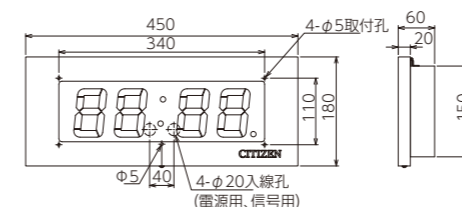

LDW-20A1 おもな特長

- 屋外設置可能な防雨形の性能 (IPX3)
- 周囲の明るさに合わせて文字の輝度を自動で調整します
- 時刻表示は 12 時制 /24 時制を選択できます
- 壁面になじむ厚さ約 70% の薄型設計 (当社比)

文字高80mm 一目で時刻が読める使い勝手の良いサイズ

LDW-08A3 本体価格 ¥250,000 + 税

消費電力: 7W 質量: 約3kg

LDW-08W3 両面吊下タイプ 受 本体価格 ¥518,000 + 税