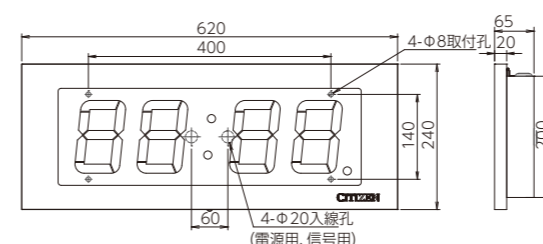

文字高120mm 屋内に映える大きめデジタル時計

LDW-12A2 本体価格 ¥275,000 + 税