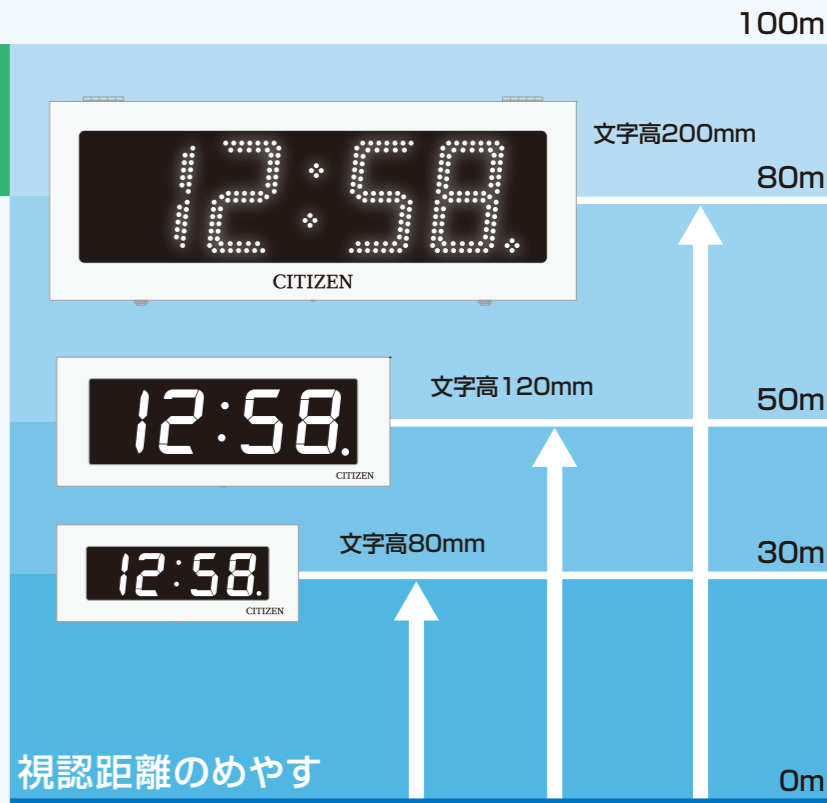

標準電波時計

パルス発信器に長波アンテナをつけると屋外時計を標準電波時計としてご使用いただけます。

- パルス発信器**
- 長波アンテナ**
- QPA-53** 本体価格 ¥42,000 + 税
- QPA-JA** 本体価格 ¥33,000 + 税

衛星電波時計

シンクウェーブ基地局と屋外時計を接続するとコンパクトな衛星電波設備時計システムになります。

- SyncWAVE 基地局**
- GPS アンテナ**
- WL-200** 本体価格 ¥75,000 + 税
- TS-GOA2** 本体価格 ¥40,000 + 税

この文字サイズで標準在庫品です!
在庫状況により異なりますので、最寄りの支店・営業所へお問い合わせください。

設置予定の場所で時刻が読みとれるでしょうか?

設置環境に合わせ最適なモデルをお選び頂けます
文字高は 80,120,200mm の3種類
文字高 200mm の LDW-20A1 は屋外でも使用可能です。

新モデル登場! 屋外も屋内にも対応可能な大型デジタル時計

NEW LDW-20A1
本体価格 ¥540,000 + 税

LDW20-A1仕様
表示面: 前面ポリカーボネート板 グレースモーク
表示: LED白色 文字高200mm
消費電力: 20W
質量: 約23kg

LDWシリーズ共通仕様
ケース: 鋼板製 グレー N-8
入力電源: AC100V±10% 50/60Hz
入力信号: DC24V 30秒有極信号/シリアル信号【親子時計】
またはAC式【単独使用】を選択できます。
停電時動作: リチウム電池による約7年間 但し表示は消灯
時制: 12/24時制 切換可能

LDW-20A1 おもな特長

- 屋外設置可能な防雨形の性能 (IPX3)
- 周囲の明るさに合わせて文字の輝度を自動で調整します
- 時刻表示は 12 時制 /24 時制を選択できます
- 壁面になじむ厚さ約 70% の薄型設計 (当社比)

文字高80mm 一目で時刻が読める使い勝手の良いサイズ

LDW-08A3 本体価格 ¥250,000 + 税

消費電力: 7W 質量: 約3kg

LDW-08W3 両面吊下タイプ 受 本体価格 ¥518,000 + 税