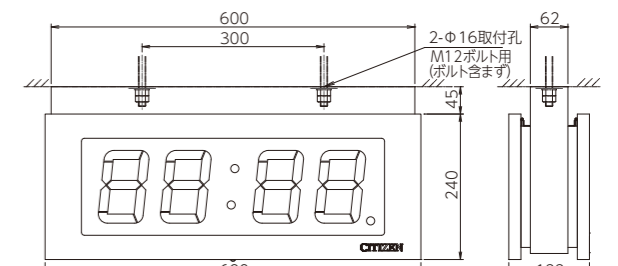

消費電力: 14W 質量: 約8kg

文字高120mm 屋内に映える大きめデジタル時計

LDW-12A2 本体価格 ¥275,000 + 税

消費電力: 9W 質量: 約5kg

LDW-12W2 両面吊下タイプ 受 本体価格 ¥580,000 + 税

消費電力: 18W 質量: 約12kg