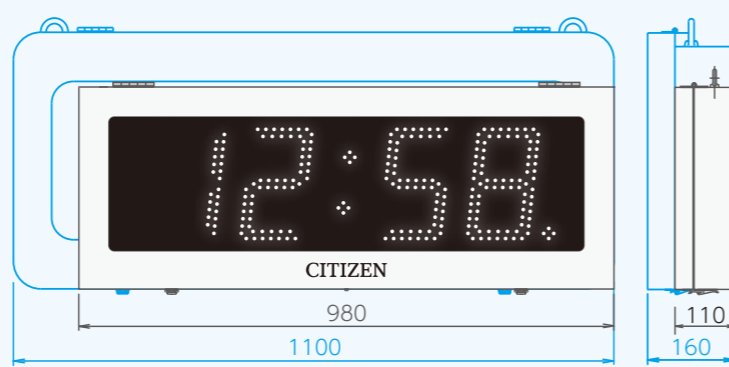

前の製品はケースが大きく設置も大変で見た目にも圧迫感がありました

短納期なんですけどなんとか竣工に間に合わせたい ...

薄く、軽くなりました!
従来相当品と比べコンパクトになり、
設置場所にもなじみます。