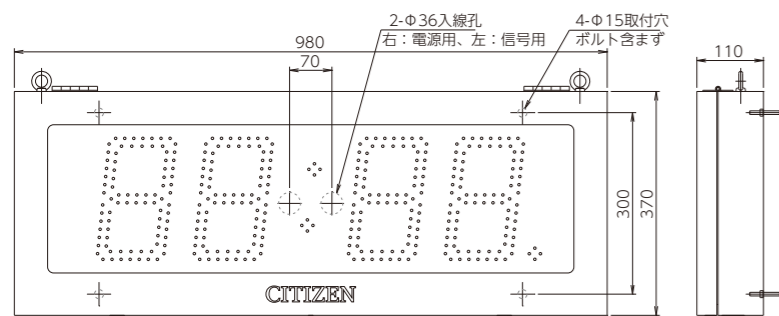

この文字サイズで標準在庫品です!
在庫状況により異なりますので、最寄りの支店・営業所へお問い合わせください。

設置予定の場所で時刻が読みとれるでしょうか?

設置環境に合わせ最適なモデルをお選び頂けます
文字高は 80,120,200mm の3種類
文字高 200mm の LDW-20A1 は屋外でも使用可能です。

新モデル登場! 屋外も屋内にも対応可能な大型デジタル時計

NEW LDW-20A1
本体価格 ¥540,000 + 税

LDW20-A1仕様
表示面: 前面ポリカーボネート板 グレースモーク
表示: LED白色 文字高200mm
消費電力: 20W
質量: 約23kg

LDWシリーズ共通仕様
ケース: 鋼板製 グレー N-8
入力電源: AC100V±10% 50/60Hz
入力信号: DC24V 30秒有極信号/シリアル信号【親子時計】
またはAC式【単独使用】を選択できます。
停電時動作: リチウム電池による約7年間 但し表示は消灯
時制: 12/24時制 切換可能

LDW-20A1 おもな特長

- 屋外設置可能な防雨形の性能 (IPX3)
- 周囲の明るさに合わせて文字の輝度を自動で調整します
- 時刻表示は 12 時制 /24 時制を選択できます
- 壁面になじむ厚さ約 70% の薄型設計 (当社比)

文字高80mm 一目で時刻が読める使い勝手の良いサイズ

LDW-08A3 本体価格 ¥250,000 + 税

消費電力: 7W 質量: 約3kg

LDW-08W3 両面吊下タイプ 受 本体価格 ¥518,000 + 税