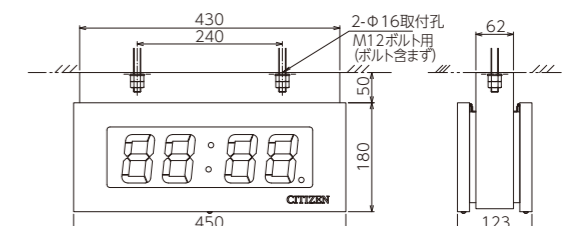

LDW-20A1 おもな特長

- 屋外設置可能な防雨形の性能 (IPX3)
- 周囲の明るさに合わせて文字の輝度を自動で調整します
- 時刻表示は 12 時制 /24 時制を選択できます
- 壁面になじむ厚さ約 70% の薄型設計 (当社比)

文字高80mm 一目で時刻が読める使い勝手の良いサイズ

LDW-08A3 本体価格 ¥250,000 + 税

消費電力: 7W 質量: 約3kg

LDW-08W3 両面吊下タイプ 受 本体価格 ¥518,000 + 税