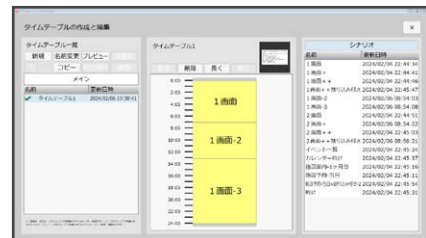

作成したシナリオ（レイアウト）を再生PCに配信して、あとはコンテンツ（画像、動画、PDF、テキスト）を指定フォルダーに保存するだけ。更新頻度も自由自在、常に最新のサイネージ運用ができます。

施設利用案内

同じデータから用途を変えた表示

利用時間	会場	催事名
10:00-11:30	セミナールーム A棟3F	営業企画部セミナー カウントダウンビジョンについて
13:00-14:30	セミナールーム A棟3F	初めてのイベント開催 企画と準備、集客のポイント
13:00-14:00	第1会議室 本部3F	就職説明会
15:00-17:00	セミナールーム A棟3F	経営課題解決セミナー 明日から使える入社での話し方講座

スケジュール表示

部屋前表示

※CSV連携による施設利用案内

インフォメーション

※画像やPDF、テロップによる案内表示

緊急時割り込み表示

※緊急性の高いコンテンツは割込で表示可能

多彩なテンプレートと円滑な運用のためのツール

※サイネージに必要なシナリオ（レイアウト）をテンプレートとして実装しています

※管理PCから各再生PCのスケジュール指定や状況をチェックできます。

※タイムテーブルで各シナリオの再生時間を分かりやすくコントロールできます。

表示機能例

※カレンダー・時刻表示（アナログ）

※ボタンによるインタラクティブなオペレーション

※PDF表示 ページも切り替え表示されます。

様々な解像度