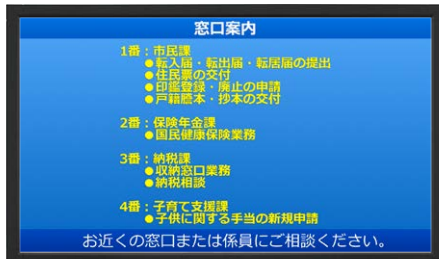

あらかじめ緊急用の表示を準備しておく
ことで緊急時に配信無しでコンテンツを
表示することが可能です。

システム例

管理PC

シナリオ(レイアウト)、コンテンツ制作/更新
配信スケジュール管理、再生PCの稼働状況チェック

ファイルサーバー

配信コンテンツを共有(管理PCでも可能)
指定フォルダーにデータを置くだけで表示を更新

再生PC

コンテンツを含むシナリオ(レイアウト)を再生

作成したシナリオ（レイアウト）を再生PCに配信して、あとはコンテンツ（画像、動画、PDF、テキスト）を指定フォルダーに保存するだけ。更新頻度も自由自在、常に最新のサイネージ運用ができます。

施設利用案内

同じデータから用途を変えた表示

利用時間	会場	催事名
10:00-11:30	セミナールーム A棟3F	営業企画部セミナー カウントダウンビジョンについて
13:00-14:30	セミナールーム A棟3F	初めてのイベント開催 企画と準備、集客のポイント
13:00-14:00	第1会議室 本部3F	就職説明会
15:00-17:00	セミナールーム A棟3F	経営課題解決セミナー 明日から使える入社での話し方講座

スケジュール表示

部屋前表示

※CSV連携による施設利用案内

インフォメーション

※画像やPDF、テロップによる案内表示

緊急時割り込み表示

※緊急性の高いコンテンツは割込で表示可能

多彩なテンプレートと円滑な運用のためのツール

※サイネージに必要なシナリオ（レイアウト）をテンプレートとして実装しています

※管理PCから各再生PCのスケジュール指定や状況をチェックできます。

※タイムテーブルで各シナリオの再生時間を分かりやすくコントロールできます。

表示機能例

※カレンダー・時刻表示（アナログ）

※ボタンによるインタラクティブなオペレーション

※PDF表示 ページも切り替え表示されます。

様々な解像度