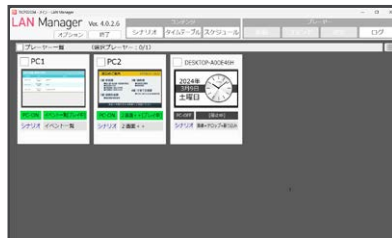

作成したシナリオ（レイアウト）を再生PCに配信して、あとはコンテンツ（画像、動画、PDF、テキスト）を指定フォルダーに保存するだけ。更新頻度も自由自在、常に最新のサイネージ運用ができます。

施設利用案内

同じデータから用途を変えた表示

利用時間	会場	催事名
10:00-11:30	セミナールーム A棟3F	営業企画部セミナー カウントダウンビジョンについて
13:00-14:30	セミナールーム A棟3F	初めてのイベント開催 企画と準備、集客のポイント
13:00-14:00	第1会議室 本部3F	就職説明会
15:00-17:00	セミナールーム A棟3F	経営課題解決セミナー 明日から使える入社での話し方講座

スケジュール表示

部屋前表示

※CSV連携による施設利用案内

インフォメーション

※画像やPDF、テロップによる案内表示

緊急時割り込み表示

※緊急性の高いコンテンツは割込で表示可能

多彩なテンプレートと円滑な運用のためのツール

※サイネージに必要なシナリオ（レイアウト）をテンプレートとして実装しています

※管理PCから各再生PCのスケジュール指定や状況をチェックできます。

※タイムテーブルで各シナリオの再生時間を分かりやすくコントロールできます。

表示機能例

※カレンダー・時刻表示（アナログ）

※ボタンによるインタラクティブなオペレーション

※PDF表示 ページも切り替え表示されます。

様々な解像度