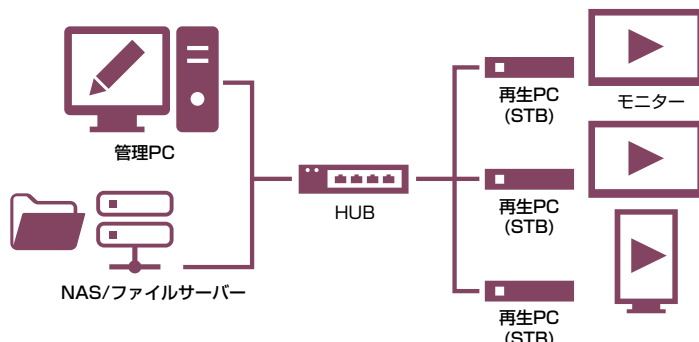

再生PC

コンテンツを含むシナリオ(レイアウト)を再生