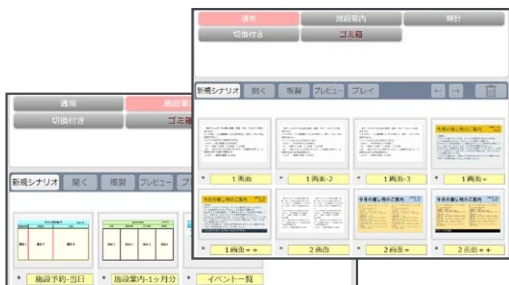

作成したシナリオ（レイアウト）を再生PCに配信して、あとはコンテンツ（画像、動画、PDF、テキスト）を指定フォルダーに保存するだけ。更新頻度も自由自在、常に最新のサイネージ運用ができます。

施設利用案内

同じデータから用途を変えた表示

利用時間	会場	催事名
10:00-11:30	セミナールーム A棟3F	営業企画部セミナー カウントダウンビジョンについて
13:00-14:30	セミナールーム A棟3F	初めてのイベント開催 企画と準備、集客のポイント
13:00-14:00	第1会議室 本部3F	就職説明会
15:00-17:00	セミナールーム A棟3F	経営課題解決セミナー 明日から使える入社での話し方講座

スケジュール表示

部屋前表示

※CSV連携による施設利用案内

インフォメーション

※画像やPDF、テロップによる案内表示

緊急時割り込み表示

※緊急性の高いコンテンツは割込で表示可能

多彩なテンプレートと円滑な運用のためのツール

※サイネージに必要なシナリオ（レイアウト）をテンプレートとして実装しています

※管理PCから各再生PCのスケジュール指定や状況をチェックできます。

※タイムテーブルで各シナリオの再生時間を分かりやすくコントロールできます。

表示機能例

※カレンダー・時刻表示（アナログ）

※ボタンによるインタラクティブなオペレーション

※PDF表示 ページも切り替え表示されます。

様々な解像度