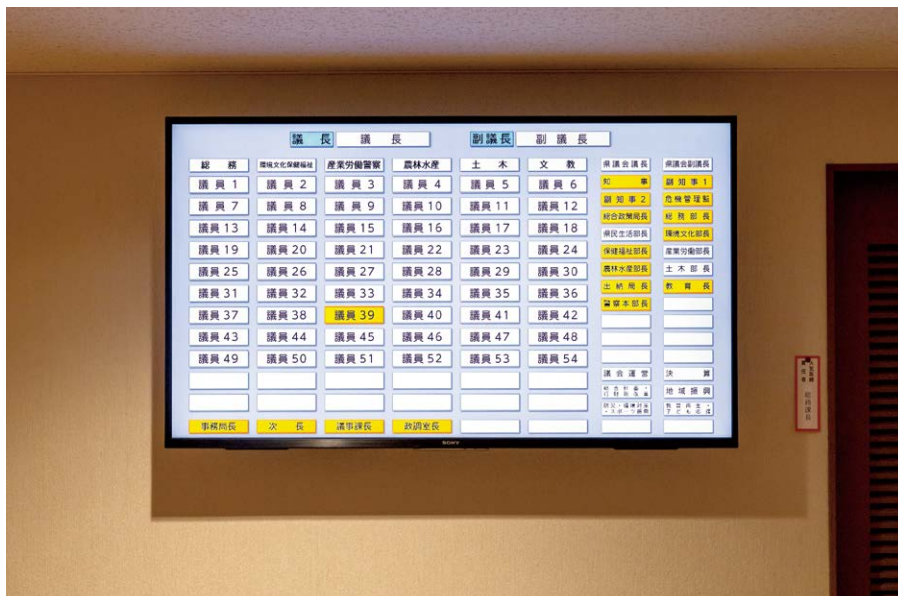

▼岡山県庁(岡山県岡山市) 出退表示システム