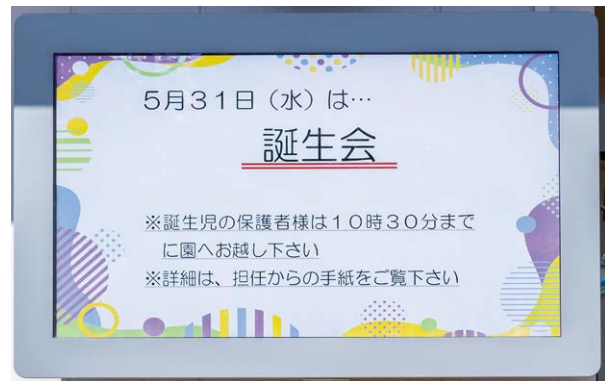

情報表示分野では、培った精密技術で磁気反転式機工、液晶、LEDなど表示用エレメントを独自に開発しシステム化してきました。

出退表示システムについては従来のシステムにとどまらず、ネットワーク対応のシステムをハード・ソフト両面から開発し、様々なシーンに提供しています。

また、スケジュール管理や時間のカウントなど、正確な時刻情報を活用して、より便利で共有時間を楽しめる各種サイネージシステムを提供し、公共空間への彩りの付加と公益性の向上に寄与しています。

出退表示システム 情報表示システム

▲ふじま幼稚園(埼玉県川越市) 屋外デジタルサイネージ

▲二本松しんきん城山プール(福島県二本松市) デジタルサイネージ

NEW

使いやすい・変更しやすい 公共施設向け新発想デジタルサイネージ

せっかく導入したサイネージ。更新できず同じ内容のままになっていませんか？
CDS-200は使いやすく簡単に更新できる運用に注力したデジタルサイネージです。

CDS-200 特長

多種多様な基本機能

時計

スケジュール

PDFや動画のスライドショー表示

リアルタイムに表示を更新

指定フォルダーに入れた画像や動画をスライドショー表示できる
シンプル操作。お客様ご自身でファイルを管理していただければ、
表示内容を常に新鮮に保てます。

ファイル名に表示期間、などを付与することで表示内容をコントロールすることも可能です。

CSV・エクセル連携

リアルタイムに表示を更新