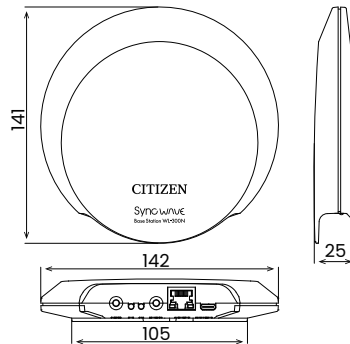

タイムサーバーの時刻情報を特定小電力無線に変換しシンクウェーブクロックに正確な時刻を送信します。

しくみ

ネットシンクウェーブ WL-300N仕様

WEBブラウザで簡単設定、コンパクトで置き場所を選ばない
NET シンクウェーブ基地局

WL-300N

本体価格 ¥50,000 +税

ケース AES樹脂 ホワイト
消費電力 最大3W
PoE電源入力 IEEE 802.3af準拠
無線規格 特定小電力無線 (ARIB STD-T67準拠)
429MHz帯
無線出力 約10mW

入力信号 ネットワークインターフェース RJ-45
10BASE-T/100BASE-TX
質量 約150g

* 壁掛設置・横置き設置どちらも可能です

PoE給電できない場合などに[オプション]
ACアダプター

WL-APSU06U-1

本体価格 ¥5,600 +税

入力電圧 AC100-240V ±10% 50/60Hz ケーブル 1.5m (USB Type-C接続)
出力電圧 DC5V 1.0A 質量 約72g