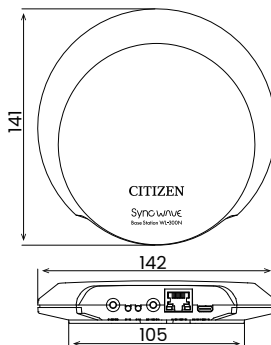

## ネットシンクウェーブ WL-300N 仕様

WEBブラウザで簡単設定  
コンパクトで置き場所を選ばない

NET シンクウェーブ基地局

### WL-300N

本体価格 ¥50,000 + 税

ケース	AES樹脂 ホワイト	入力信号	ネットワークインターフェース RJ-45
消費電力	最大 3W	質量	約 150g
PoE電源入力	IEEE 802.3af 準拠		
無線規格	特定小電力無線 (ARIB STD-T67準拠)		
無線出力	約 10mW		

PoE給電できない場合などに[オプション]

ACアダプター

### WL-APSU06U-1

本体価格 ¥5,600 + 税

入力電圧	AC100-240V ±10%	ケーブル	1.5m (USB Type-C接続)
出力電圧	DC5V 1.0A	質量	約 72g

\* 壁掛設置・横置き設置どちらも可能です