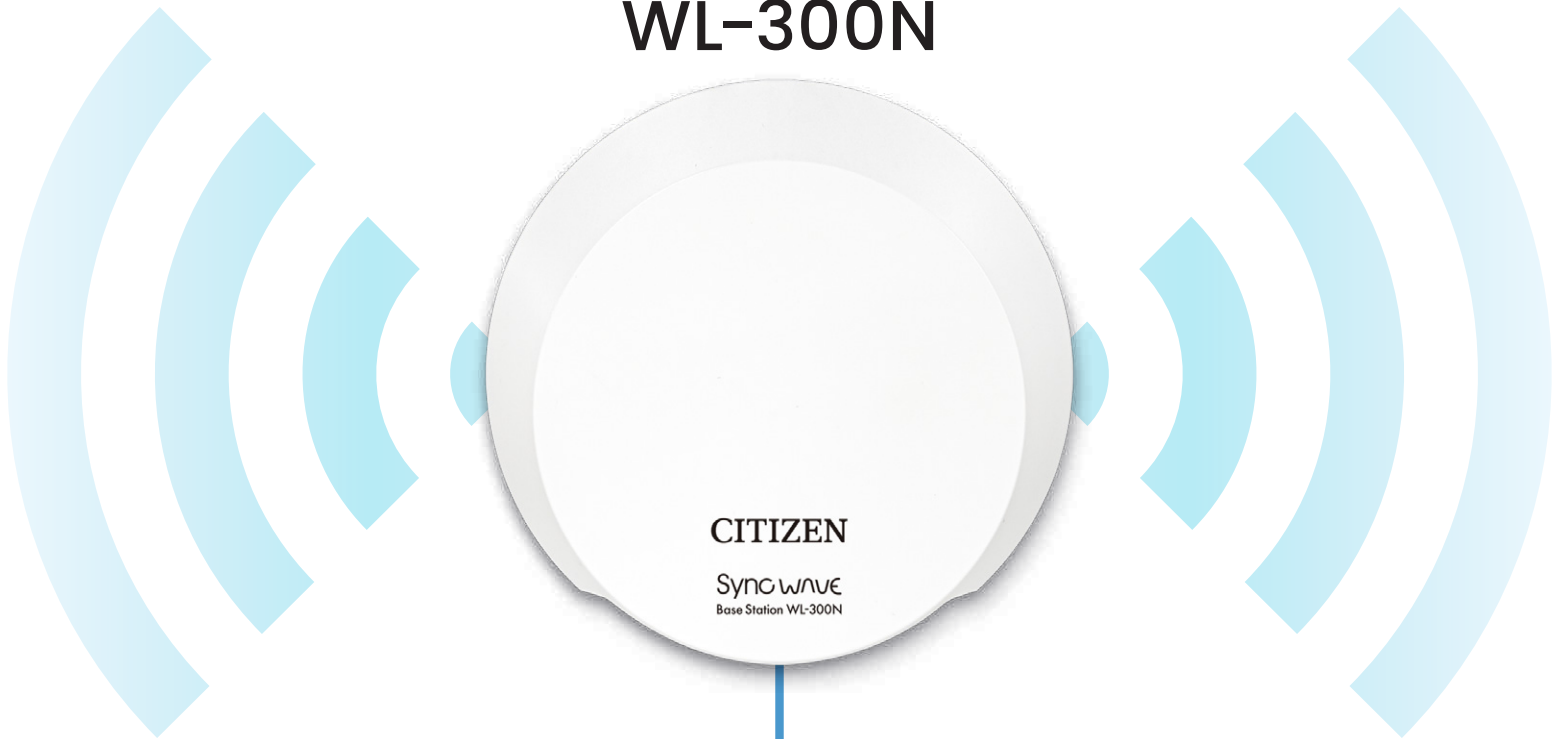

ネットワーク対応 ワイヤレス設備時計 ネットシンクウェーブ

CITIZEN

設置が簡単

設定が簡単

どこでも正確

NEW

ネットワーク対応
SyncWAVE 基地局

WL-300N

● 省電力・長寿命で管理しやすい

無線式子時計として業界一の効率

2本の乾電池で動作時間約10年の長寿命なので
ランニングコストが良く、運用の負担を軽減します。

● LANケーブルで基地局設置

タイムサーバーが導入されているネットワークがあれば
工事の必要なく無線設備時計の基地局にできます。

● 静かな子時計

パルス式の電気設備子時計と違い静かな運針で
病室などにも使用できます。

PoE HUB

タイムサーバー
TSV-500GP

タイムサーバーにつなげれば
そこが設備時計の基地局に！

● 遠く・広く 届く無線時刻情報

50m届く電波。少ない基地局で
広範囲に時刻情報を送信できます。

広範囲に届くため基地局の数を抑えることができ、
設計や設置工事のコストも下げられます。

● 最小限のネットワーク設定

基地局にタイムサーバーの設定をすれば
子時計にネットワーク設定は必要ありません。

● 大きな子時計

大型のØ500、Ø700も標準ラインナップ
工場や体育館での使用に最適です。

SyncWAVE シンクウェーブ無線設備時計システム