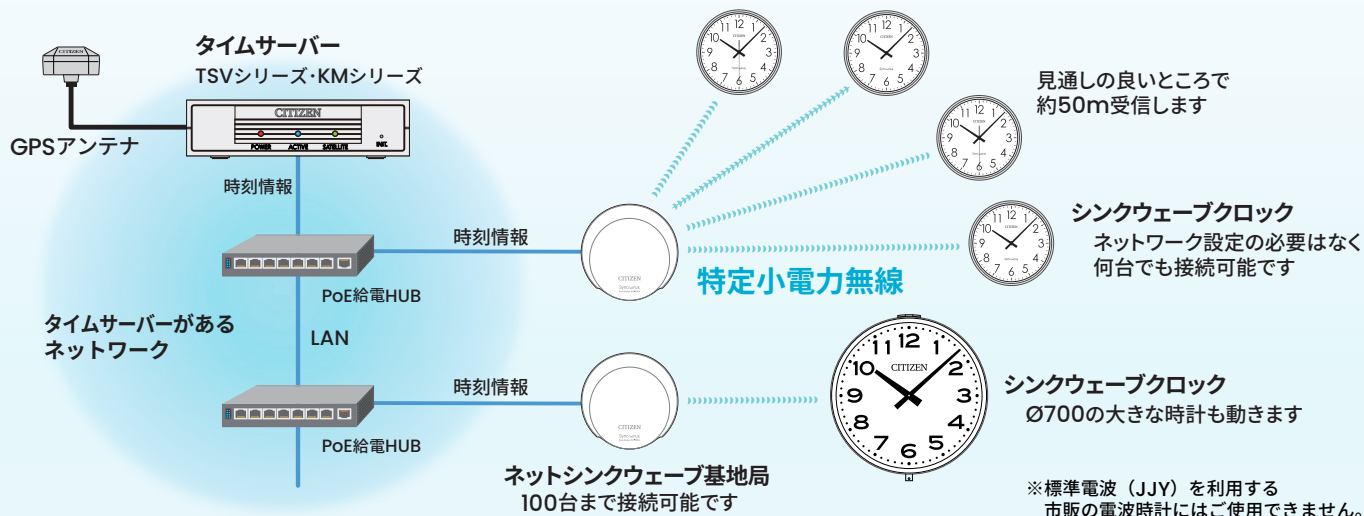

ネットシンクウェーブなら解決できます。

- タイムサーバーで機器の時刻管理はできたが部屋の電池時計がずれてしまっている。
- 施設の改修があり設備時計は必須だが新たにケーブルの敷設工事はできない。
- ネットワーク時計を導入したいがセキュリティーの問題や設定の手間がかかりそう

タイムサーバーの時刻情報を特定小電力無線に変換しシンクウェーブクロックに正確な時刻を送信します。