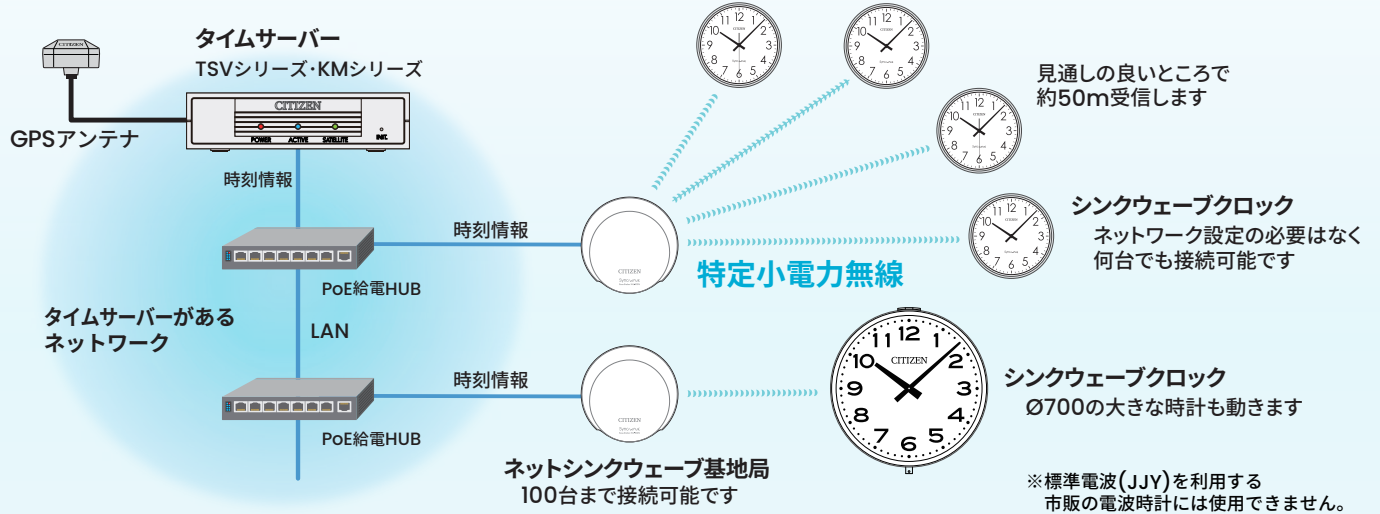

タイムサーバーが導入されているネットワークがあれば
工事の必要なく無線設備時計の基地局にできます。

● 静かな子時計

パルス式の電気設備子時計と違い静かな運針で
病室などにも使用できます。

● 遠く・広く 届く無線時刻情報

50m届く電波。少ない基地局で
広範囲に時刻情報を送信できます。

広範囲に届くため基地局の数を抑えることができ、
設計や設置工事のコストも下げられます。

● 最小限のネットワーク設定

基地局にタイムサーバーの設定をすれば
子時計にネットワーク設定は必要ありません。

● 大きな子時計

大型のØ500、Ø700も標準ラインナップ
工場や体育館での使用に最適です。

タイムサーバーにつなげれば
そこが設備時計の基地局に！

SyncWAVE シンクウェーブ無線設備時計システム

ネットシンクウェーブなら解決できます。

- タイムサーバーで機器の時刻管理はできたが部屋の電池時計がずれてしまっている。
- 施設の改修があり設備時計は必須だが新たにケーブルの敷設工事はできない。
- ネットワーク時計を導入したいがセキュリティーの問題や設定の手間がかかりそう

タイムサーバーの時刻情報を特定小電力無線に変換しシンクウェーブクロックに正確な時刻を送信します。

しくみ

ネットシンクウェーブ WL-300N仕様

WEBブラウザで簡単設定、コンパクトで置き場所を選ばない
NET シンクウェーブ基地局

WL-300N

本体価格 ¥50,000 +税

ケース AES樹脂 ホワイト
消費電力 最大3W
PoE電源入力 IEEE 802.3af準拠
無線規格 特定小電力無線 (ARIB STD-T67準拠)
429MHz帯
無線出力 約10mW