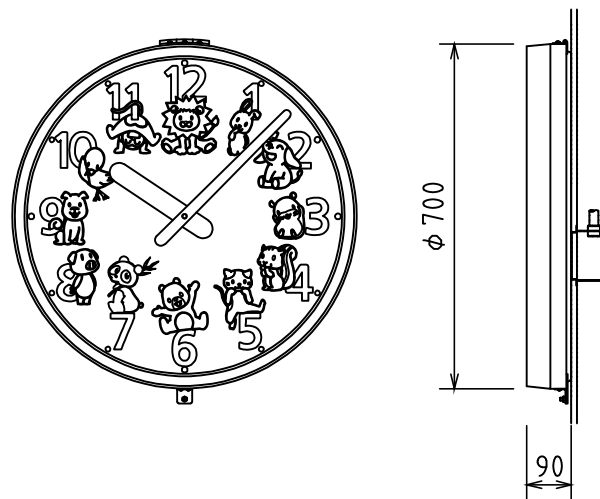

φ 700屋外壁掛子時計

ケース	鋼板 クリーム色
文字板	アルミニウム 白色
文字	黒色
キャラクター	シート貼付
指針	アルミニウム 黒色
風防	ポリカーボネート 透明 t5
機体	DC24V 有極30秒運針