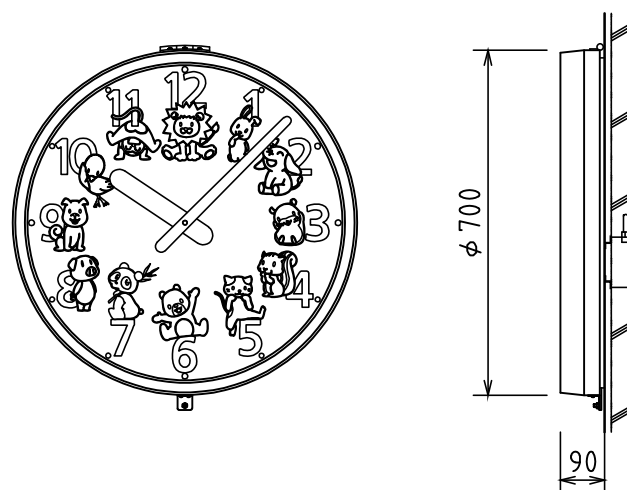

φ700屋外壁掛子時計

ケース	鋼板 チョコレート色
文字板	アルミニウム 白色
文字	黒色
キャラクター	シート貼付
指針	アルミニウム 黒色
風防	ポリカーボネート 透明 t5
機体	DC24V 有極30秒運針