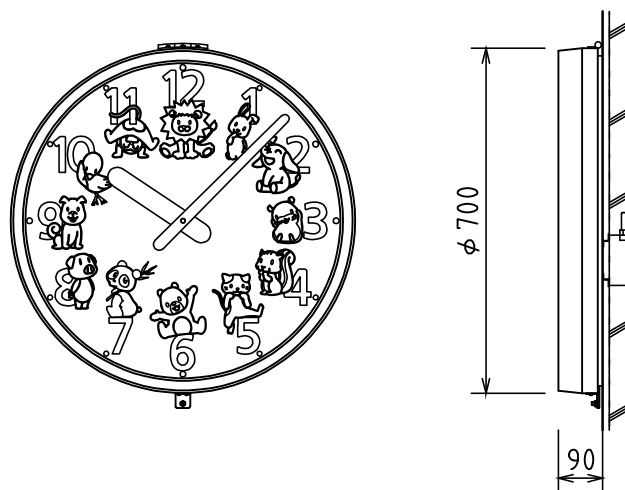

φ 700屋外壁掛子時計

ケース	ステンレス ヘアライン仕上
文字板	アルミニウム 白色
文字	黒色
キャラクター	シート貼付
指針	アルミニウム 黒色
風防	ポリカーボネート 透明 t5
機体	DC24V 有極30秒運針