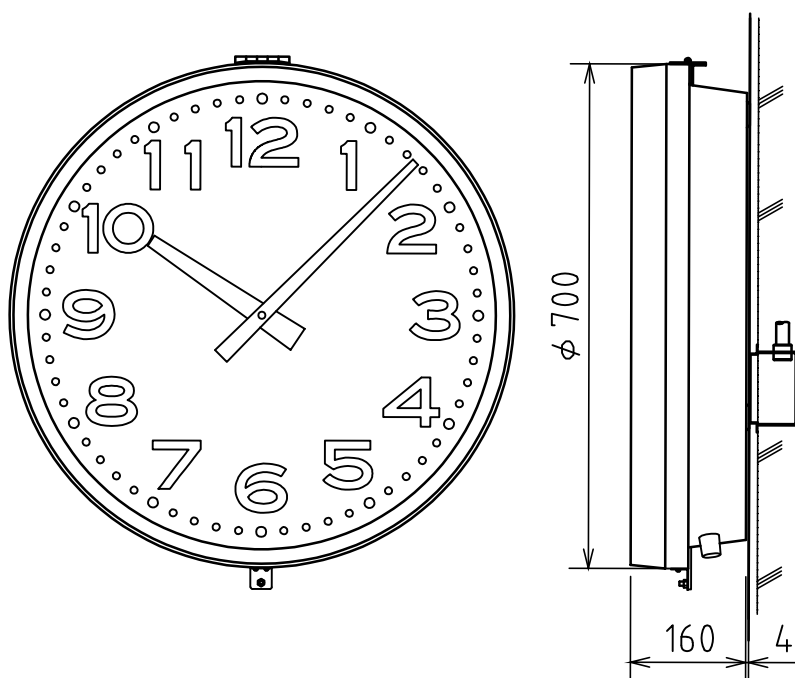

φ700屋外内照壁掛子時計

ケース	鋼板 クリーム色
文字板	アクリル板 乳白色 白色LED 約15W
入力電源	AC100V±10% 50/60Hz
文字	黒色
指針	アルミニウム 黒色
風防	強化ガラス 透明 t4
機体	DC24V 有極 30秒運針