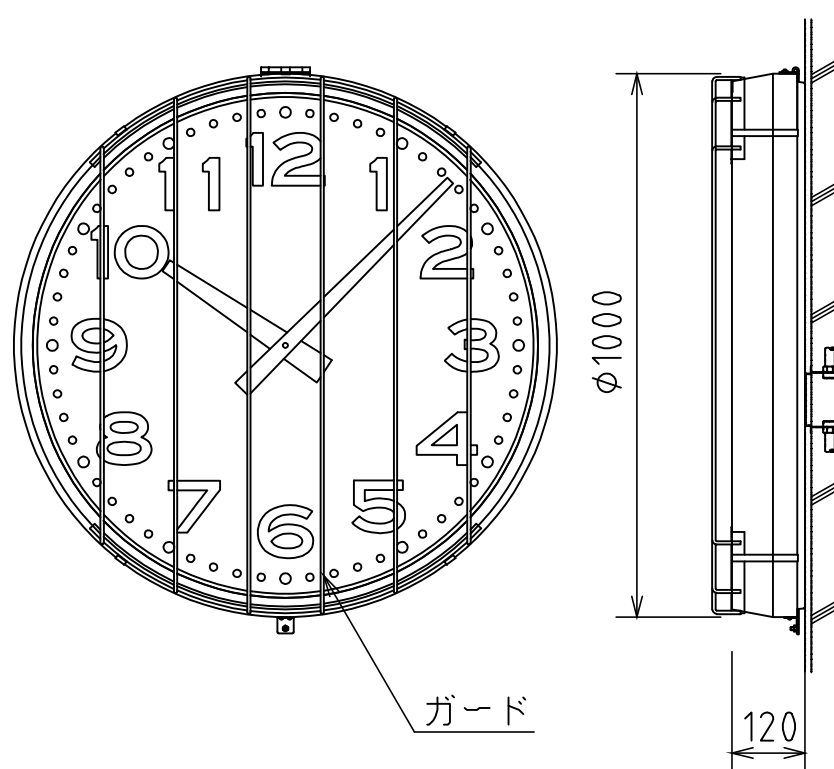

φ1000壁掛型子時計

ケース	鋼板 クリーム色
文字板	アルミニウム 白色
文字	黒色
指針	アルミニウム 黒色
風防	強化ガラス 透明 t4
機体	DC24V 有極30秒運針