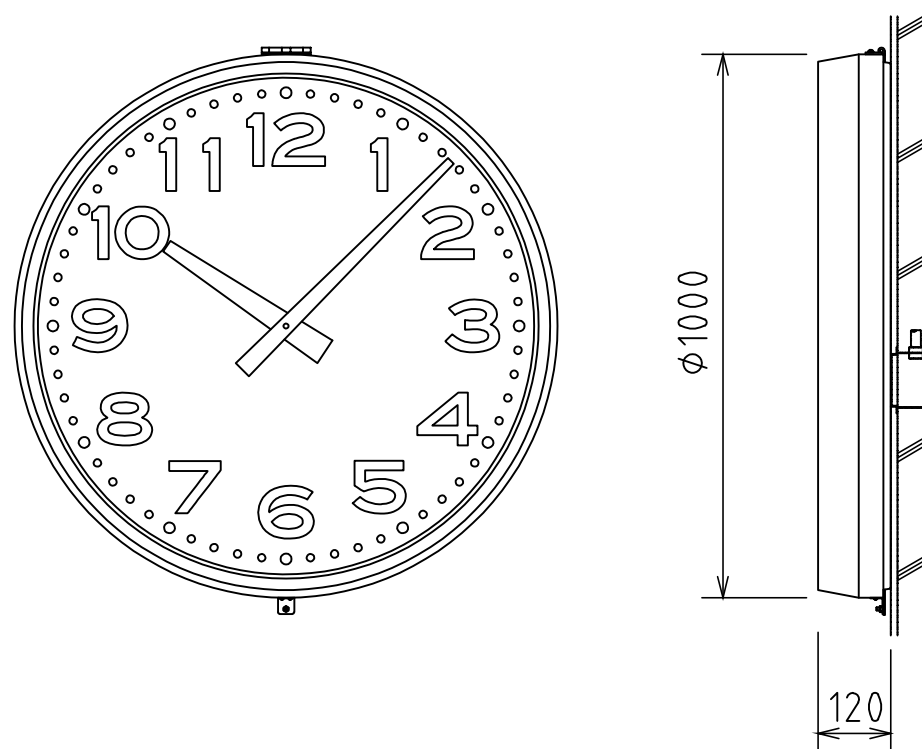

φ1000壁掛型電子時計

ケース	鋼板 クリーム色
文字板	アルミニウム 白色
文字	黒色
指針	アルミニウム 黒色
風防	強化ガラス 透明 t4
機体	DC24V 有極30秒運針