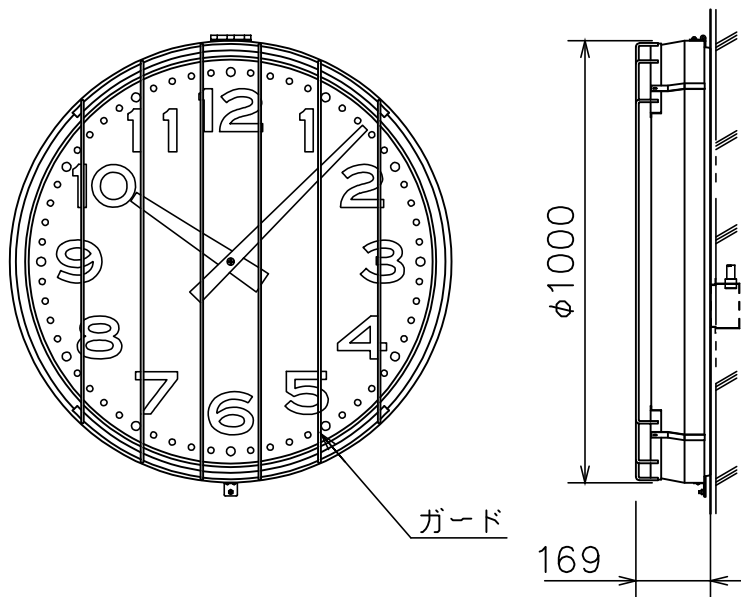

φ1000屋外壁掛子時計

ケース	鋼板 クリーム色
文字板	アルミニウム 白色
文字	黒色
指針	アルミニウム 黒色
風防	強化ガラス 透明 t4
機体	DC24V 有極30秒運針