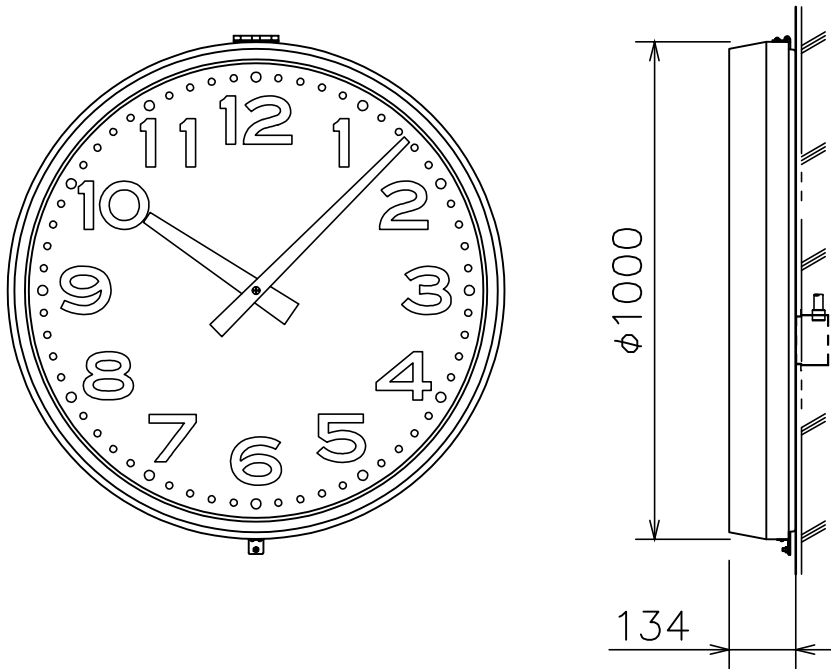

φ1000屋外壁掛子時計

ケース	鋼板 クリーム色
文字板	アルミニウム 白色
文字	黒色
指針	アルミニウム 黒色
風防	強化ガラス 透明 t4
機体	DC24V 有極30秒運針