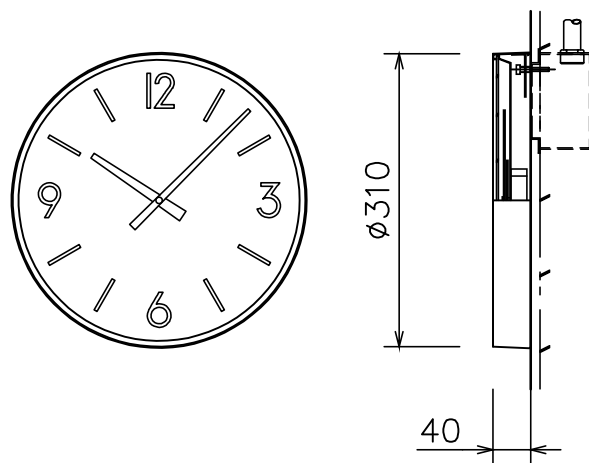

φ310壁掛子時計

ケース	鋼板 クリーム色
文字板	アルミニウム 白色
文字	黒色
指針	アルミニウム 黒色
風防	ガラス 透明 t2
機体	DC24V 有極30秒運針