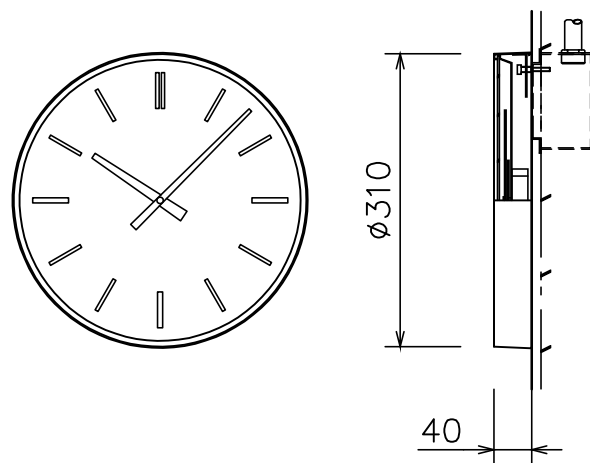

φ310壁掛子時計

ケース	鋼板 クリーム色
文字板	アルミニウム 白色
文字	黒色
指針	アルミニウム 黒色
風防	ガラス 透明 t2
機体	DC24V 有極30秒運針

J-3005