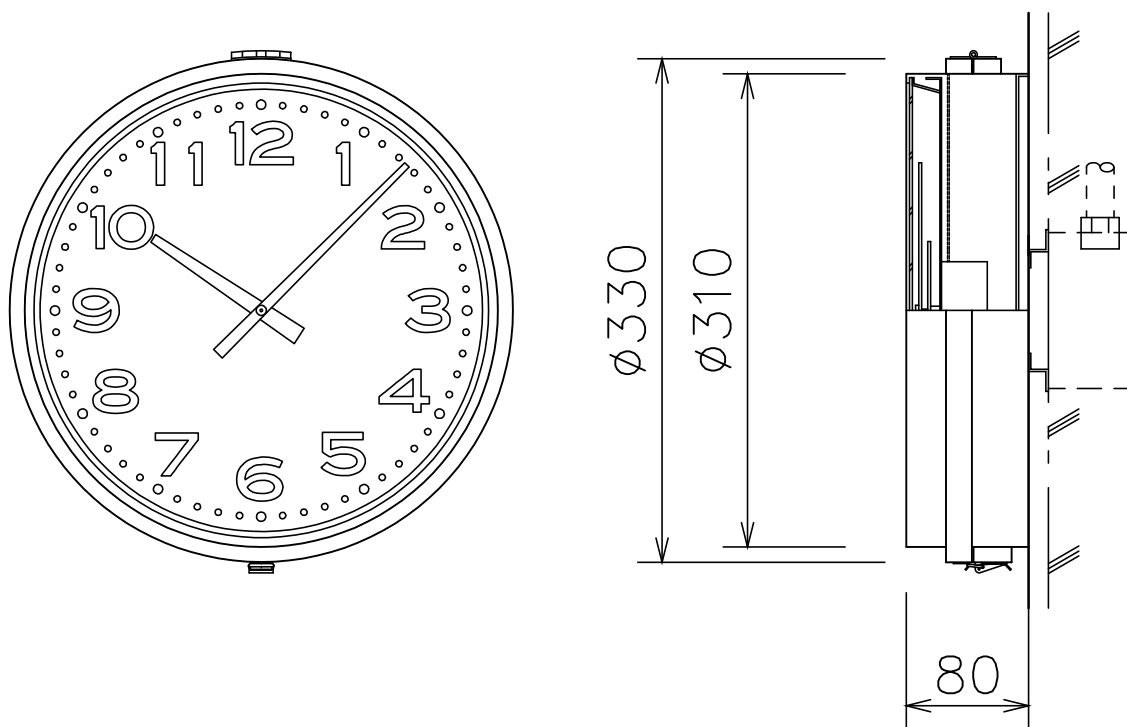

φ330屋外壁掛子時計

ケース	鋼板（防雨型）クリーム色
文字板	アルミニウム 白色
文字	黒色
指針	アルミニウム 黒色
風防	ガラス 透明 t2
機体	DC24V 有極30秒運針