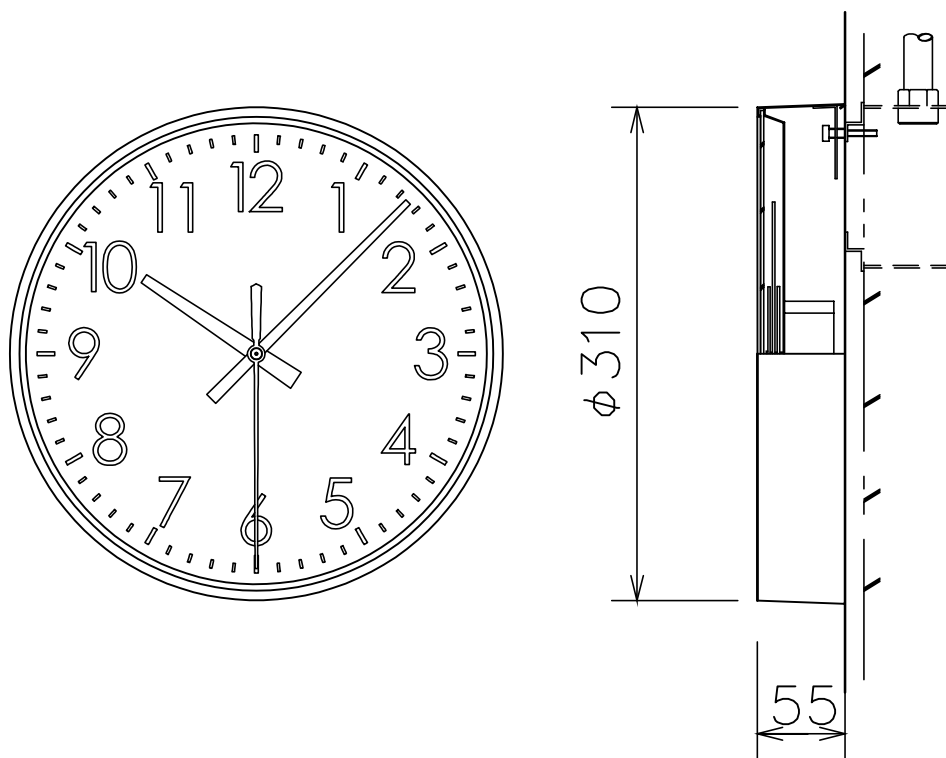

## φ310屋内秒針付壁掛子時計

ケース	鋼板 クリーム色
文字板	アルミニウム 白色
文字	黒色
指針	時分針…アルミニウム 黒色 秒針 …アルミニウム 赤色
風防	ガラス 透明 t2
機体	DC24V 有極1秒運針