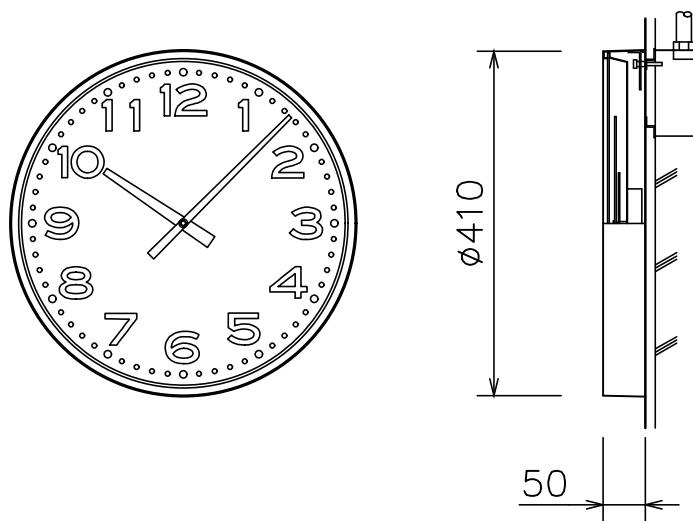

## φ410壁掛型子時計

ケース	鋼板製 クリーム色
文字板	アルミニウム 白色
文字	黒色
指針	アルミニウム 黒色
風防	ガラス 透明 t2
機体	DC24V 有極30秒運針