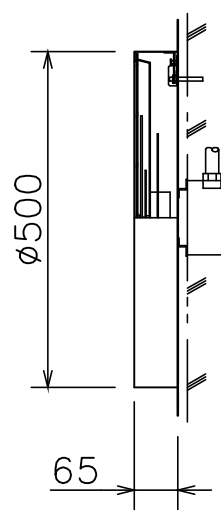

φ500壁掛型子時計

ケース	鋼板製 白色
文字板	樹脂製 白色
文字	黒色印刷
指針	アルミニウム 黒色
ガラス	透明 t2
機体	DC24V 有極30秒運針