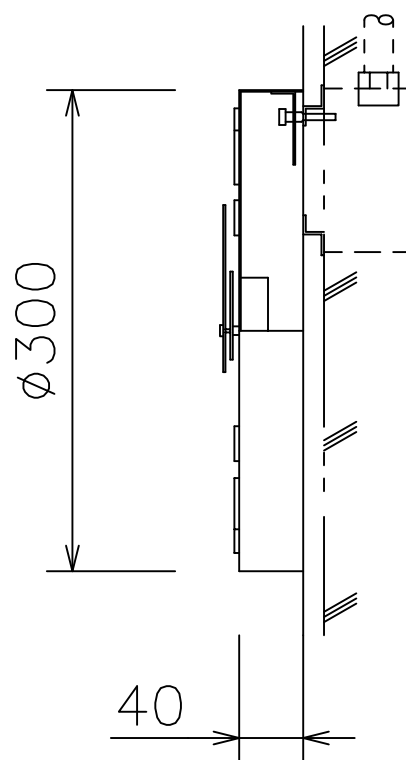

φ300壁掛型子時計

文字板	黄銅・ホワイトブロンズメッキ
文字	黄銅・ブロンズメッキ
指針	黄銅・ブロンズメッキ
機体	DC24V 有極30秒運針