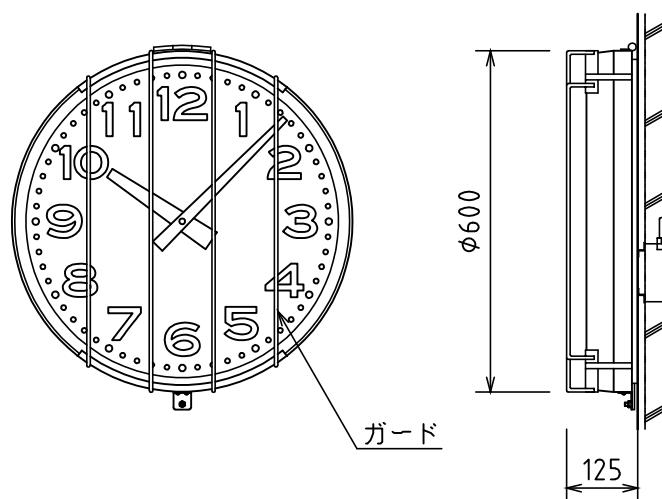

φ600壁掛型子時計

ケース	鋼板 クリーム色
文字板	アルミニウム 白色
文字	黒色
指針	アルミニウム 黒色
風防	強化ガラス 透明 t4
機体	DC24V 有極30秒運針