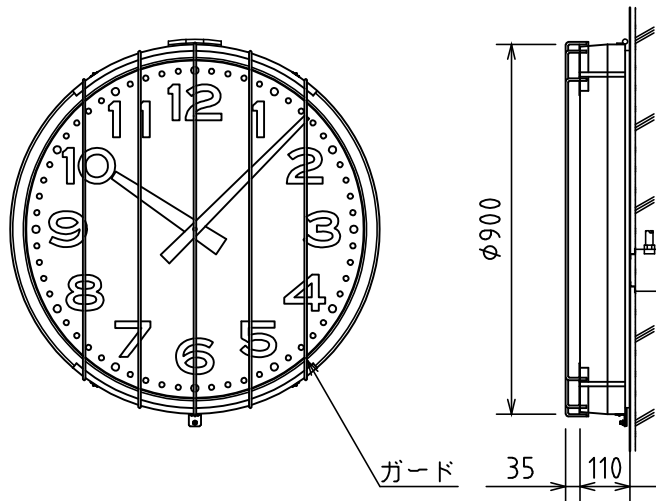

φ900壁掛型子時計

ケース	鋼板 クリーム色
文字板	アルミニウム 白色
文字	黒色
指針	アルミニウム 黒色
風防	強化ガラス 透明 t4
機体	DC24V 有極30秒運針