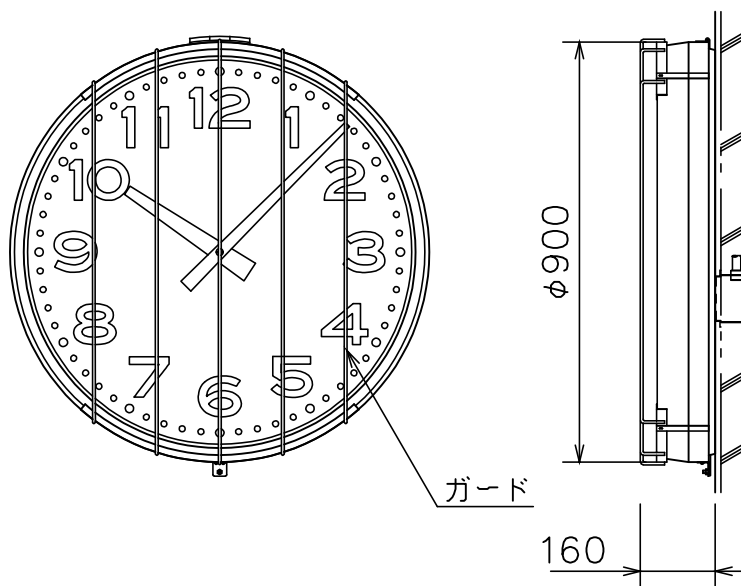

φ900屋外壁掛子時計

ケース	鋼板 クリーム色
文字板	アルミニウム 白色
文字	黒色
指針	アルミニウム 黒色
風防	強化ガラス 透明 t4
機体	DC24V 有極30秒運針