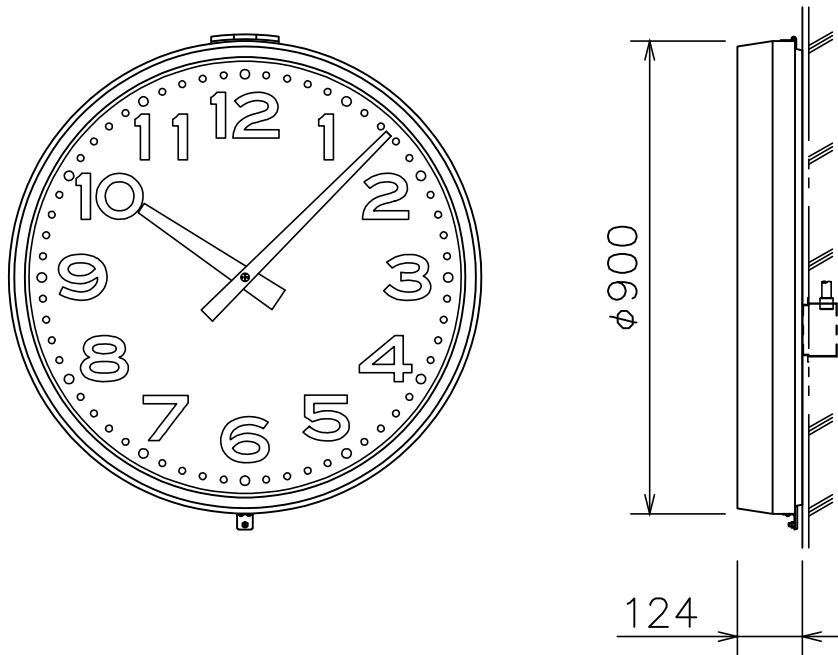

φ900屋外壁掛子時計

ケース	鋼板 クリーム色
文字板	アルミニウム 白色
文字	黒色
指針	アルミニウム 黒色
風防	強化ガラス 透明 t4
機体	DC24V 有極30秒運針